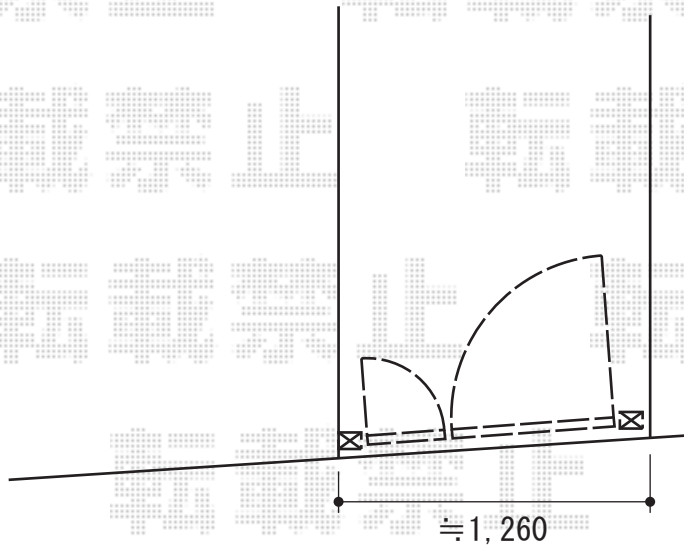

シャレオR1型 両開き親子 柱使用

TOEX シャレオR1型 両開き親子 柱使用
扉1枚 (W×H) = 【特注】 (700・319mm×1,000mm)
色：シャイングレー
錠：シリンダーRD錠
開き：内開き

現場状況や作図制限により概略図の内容と多少の違いが生じることがございます。
施工時は、現場優先とさせて頂きたく思いますので、お立会い頂き、
最終のご指示のほど、何卒、宜しくお願い致します。

EX-SHOP
HTTP://WWW.EX-SHOP.NET

担当：岡本