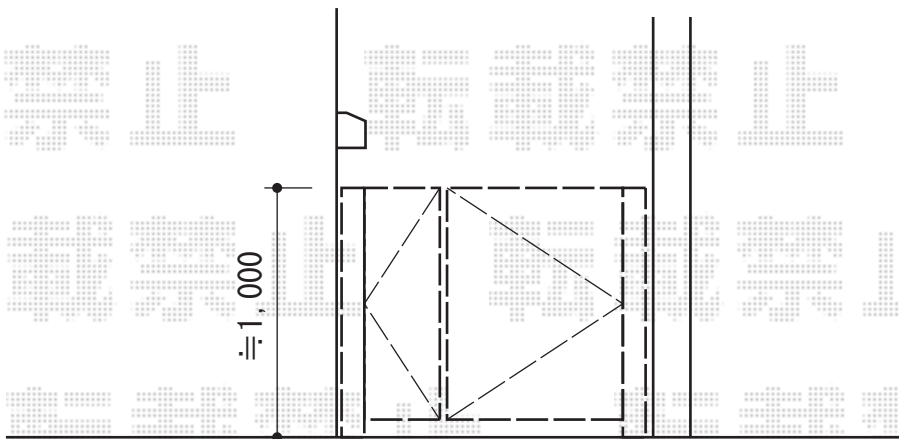

シャレオR1型 両開き親子 柱使用

TOEX シャレオR1型 両開き親子 柱使用
扉1枚 (W×H) = 【特注】 (700・319mm×1,000mm)
色：シャイングレー
錠：シリンダーRD錠
開き：内開き

現場状況や作図制限により概略図の内容と多少の違いが生じることがございます。
施工時は、現場優先とさせて頂きたく思いますので、お立会い頂き、
最終のご指示のほど、何卒、宜しくお願い致します。

EX-SHOP
HTTP://WWW.EX-SHOP.NET

担当：岡本