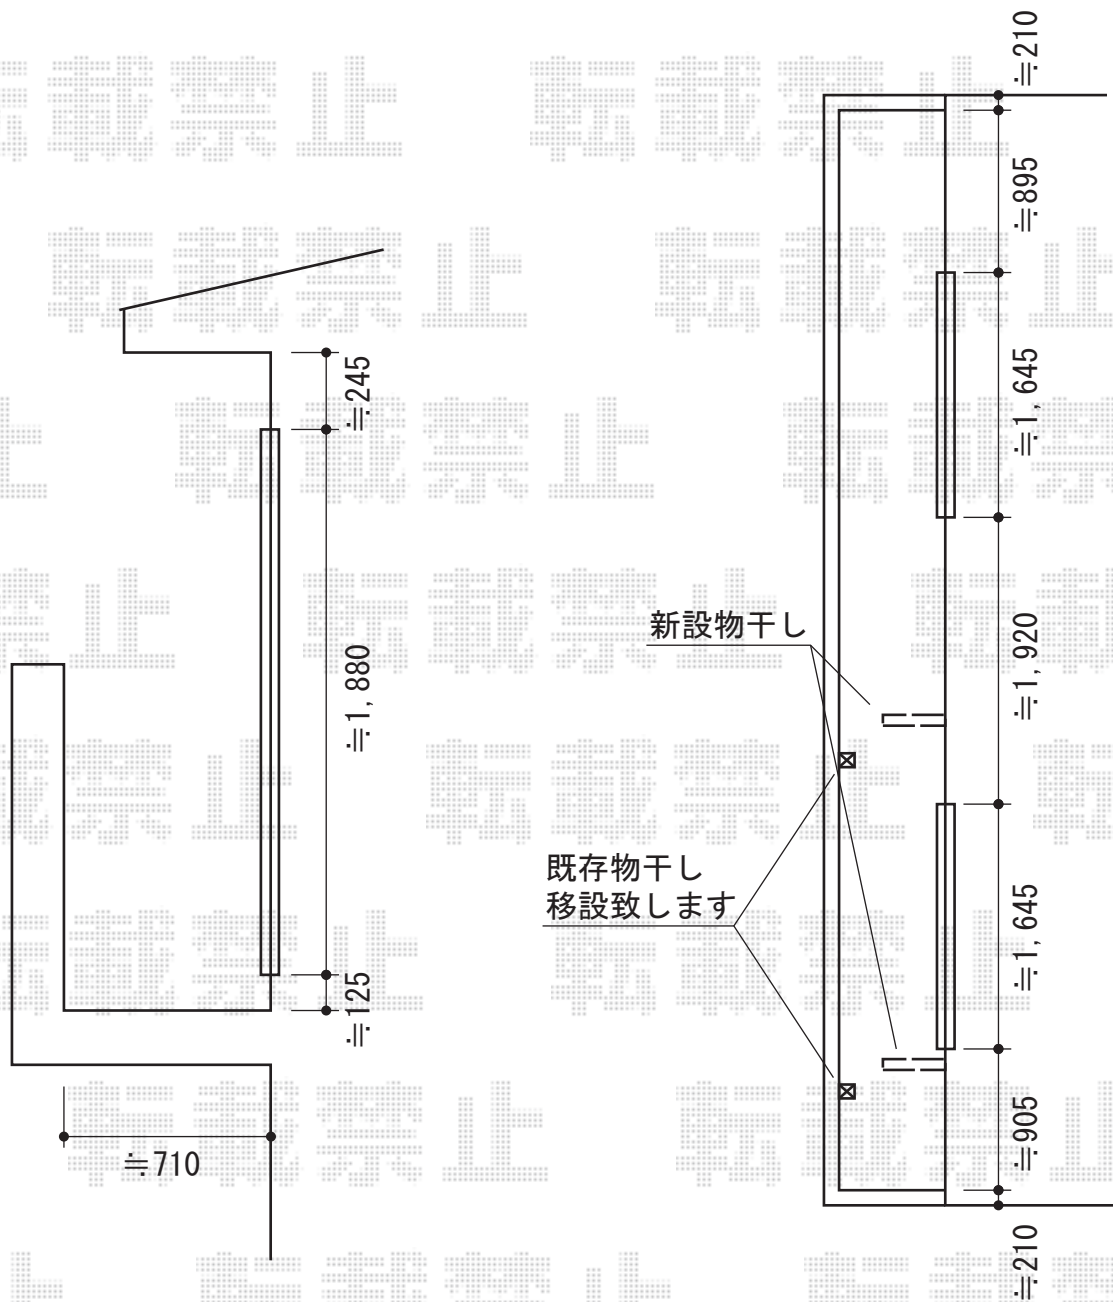

ライザーテラスII F型 屋根タイプ 単体 積雪～20cm対応

トステム ライザーテラスII F型 屋根タイプ 単体 積雪～20cm対応
 間口=関東間2.0間 (柱芯々3,440mm 屋根幅3,660mm)
 出幅=4尺 (1,185mm)
 色 : シャイングレー
 屋根材 : ポリカーボネート (クリアマット/すりガラス調)
 柱仕様 : 柱奥行移動タイプ (柱2本)
 施工方法 : 上止め
 オプション : 壁付け物干し ロングタイプ 2本入

現場状況や作図制限により概略図の内容と多少の違いが生じることがございます。
 施工時は、現場優先とさせて頂きたく思いますので、お立会い頂き、
 最終のご指示のほど、何卒、宜しくお願い致します。

EX-SHOP
[HTTP://WWW.EX-SHOP.NET](http://www.ex-shop.net)

担当:八浦