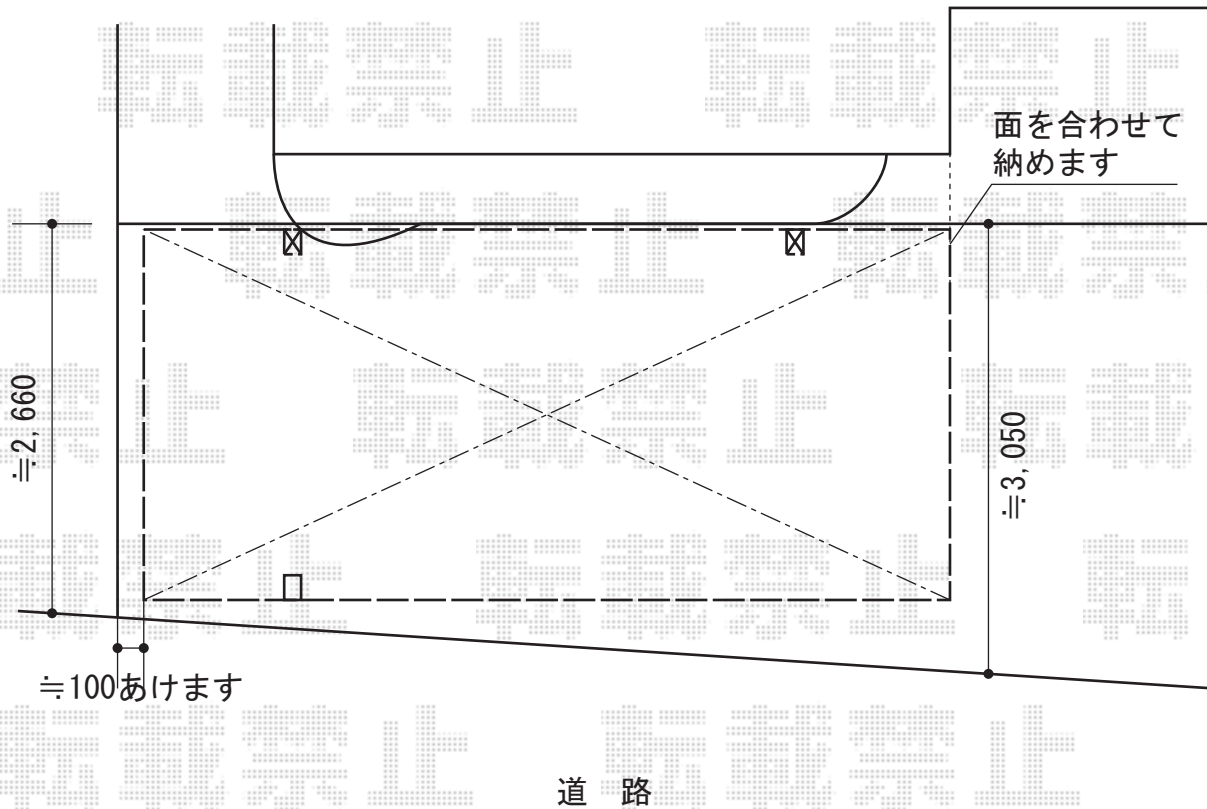

# カーブポートシグマIII 積雪～30cm対応

トステム カーブポートシグマIII 積雪～30cm対応

幅=2,551mm

奥行=5,686mm

色：シャイングレー

屋根材：熱線吸収アクアポリカーボネート（ライトブルー）

柱仕様：ロング柱23仕様（有効高 約2,300mm）

トステム 着脱式サポートロング柱23用×1本

色：シャイングレー

現場状況や作図制限により概略図の内容と多少の違いが生じることがございます。  
施工時は、現場優先とさせて頂きたく思いますので、お立会い頂き、  
最終のご指示のほど、何卒、宜しくお願い致します。

EX-SHOP  
HTTP://WWW.EX-SHOP.NET

担当：永田