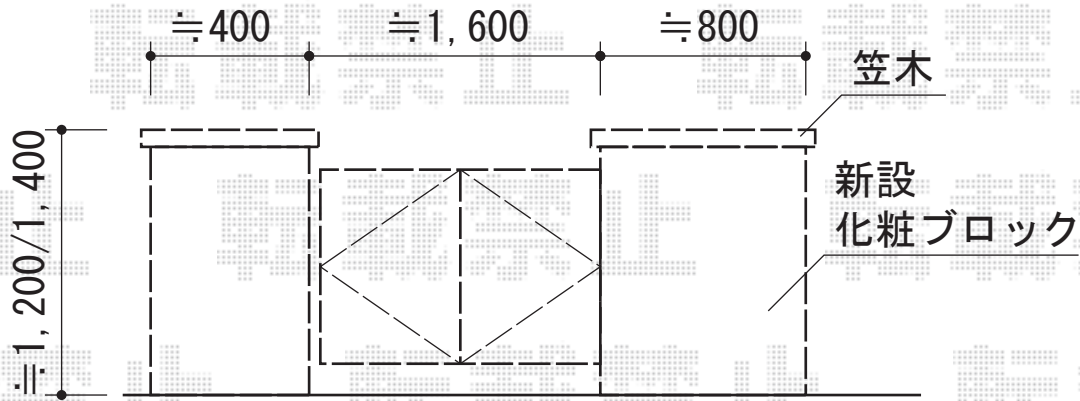

## ライフモダンII SA型 複合色 両開き 柱使用

TOEX ライフモダンII SA型 複合色 両開き 柱使用  
扉1枚 (W×H) = (800mm×1,200mm) × 2  
色：アルミ形材+ラッピング形材 (色未定)  
錠：シリンダーRD錠  
開き：内開き

現場状況や作図制限により概略図の内容と多少の違いが生じることがございます。  
施工時は、現場優先とさせて頂きたく思いますので、お立会い頂き、  
最終のご指示のほど、何卒、宜しくお願い致します。