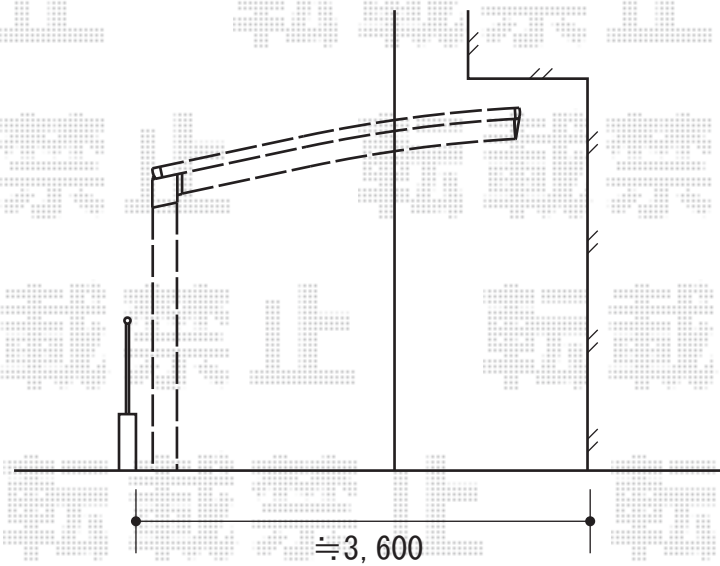

# テールポートシグマIII 積雪～30cm対応

トステム テールポートシグマIII 積雪～30cm対応  
幅=3,000mm  
奥行=4,980mm  
色：シャイングレー  
屋根材：ポリカーボネート（ブルースモーク）  
柱仕様：標準柱仕様（有効高 約1,800mm）

現場状況や作図制限により概略図の内容と多少の違いが生じることがございます。  
施工時は、現場優先とさせて頂きたく思いますので、お立会い頂き、  
最終のご指示のほど、何卒、宜しくお願い致します。