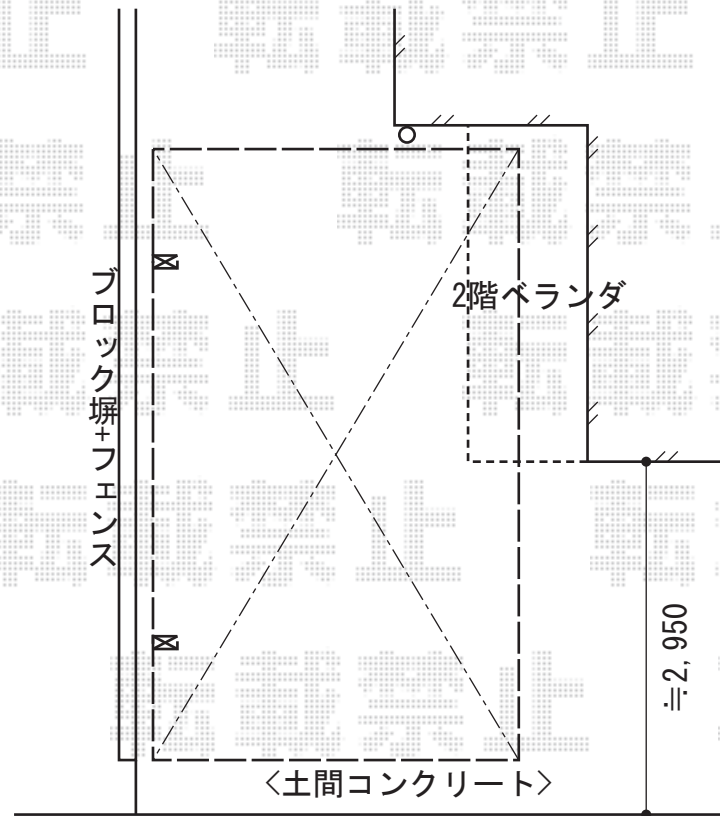

# テールポートシグマIII 積雪～30cm対応

トステム テールポートシグマIII 積雪～30cm対応  
幅=3,000mm  
奥行=4,980mm  
色：シャイングレー  
屋根材：ポリカーボネート（ブルースモーク）  
柱仕様：標準柱仕様（有効高 約1,800mm）

現場状況や作図制限により概略図の内容と多少の違いが生じることがございます。  
施工時は、現場優先とさせて頂きたく思いますので、お立会い頂き、  
最終のご指示のほど、何卒、宜しくお願い致します。