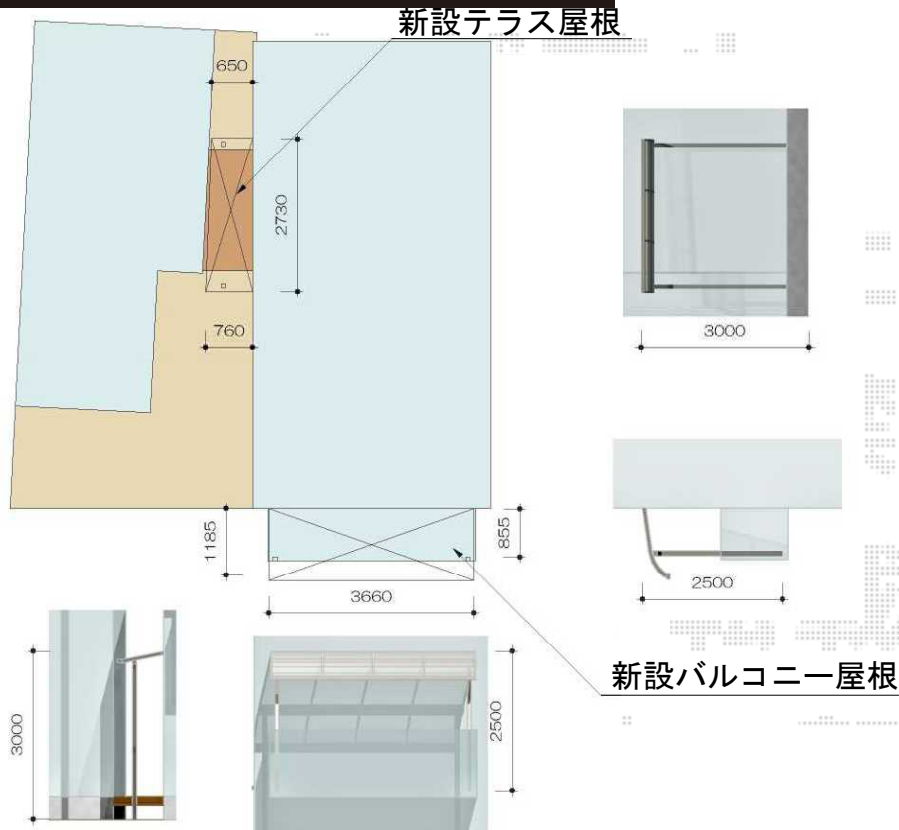

ライザーテラスII R型 屋根タイプ 単体 積雪～20cm対応

トステム ライザーテラスII R型 屋根タイプ 単体 積雪～20cm対応
 間口=関東間2.0間 (柱芯々3,440mm 屋根幅3,660mm)
 出幅=4尺 (1,185mm)
 色: ホワイト
 屋根材: ポリカーボネート (クリアマット/すりガラス調)
 柱仕様: 柱奥行移動タイプ (柱2本)
 施工方法: 下止め
 オプション: 吊り下げ物干し 標準 2本入