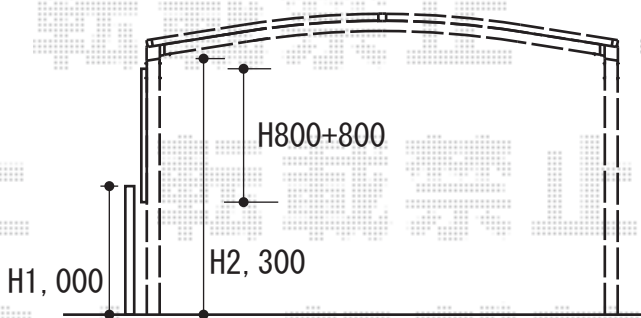

カーブポートシグマIII ワイド 積雪～30cm対応

現場状況や作図制限により概略図の内容と多少の違いが生じることがございます。
施工時は、現場優先とさせて頂きたく思いますので、お立会い頂き、
最終のご指示のほど、何卒、宜しくお願い致します。

EX-SHOP
HTTP://WWW.EX-SHOP.NET

担当:越智

全ての著作権は、エクスショップに帰属します。当社とのお取引目的外の使用・複製・転載禁止となっております。