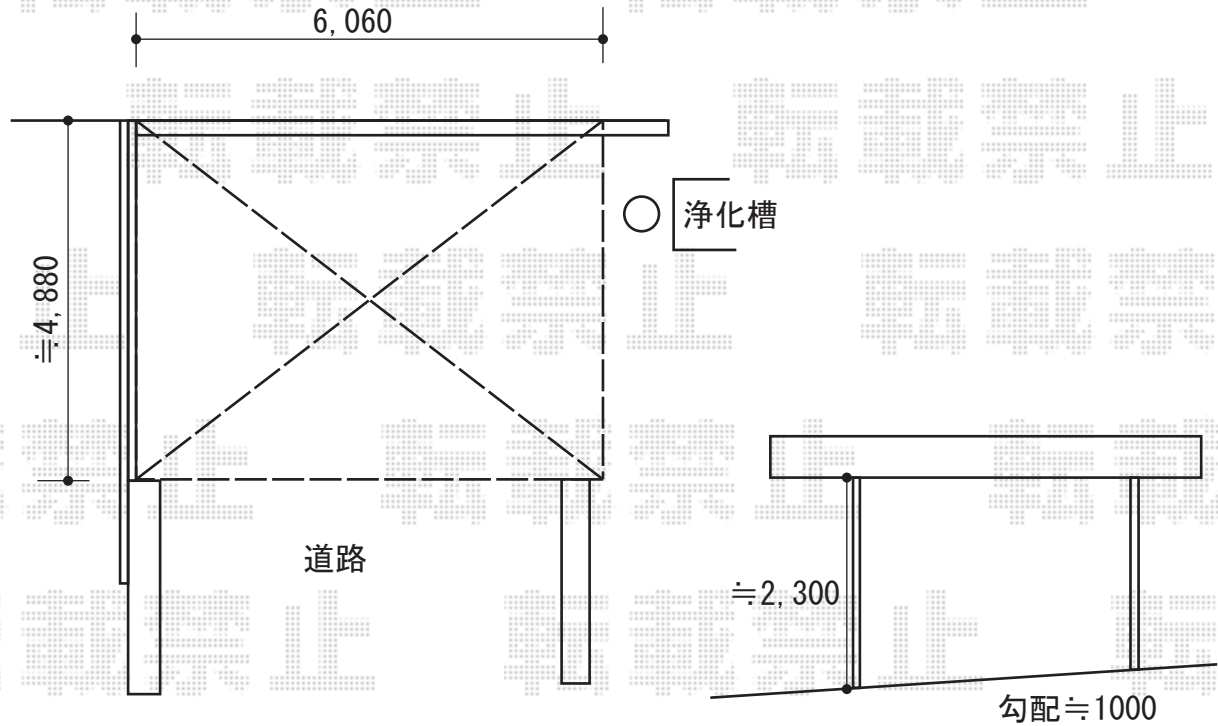

カーブポートシグマIII ワイド 積雪～30cm対応

現場状況や作図制限により概略図の内容と多少の違いが生じることがございます。
施工時は、現場優先とさせて頂きたく思いますので、お立会い頂き、
最終のご指示のほど、何卒、宜しくお願い致します。

EX-SHOP
HTTP://WWW.EX-SHOP.NET

担当:越智

全ての著作権は、エクスショップに帰属します。当社とのお取引目的外の使用・複製・転載禁止となっております。