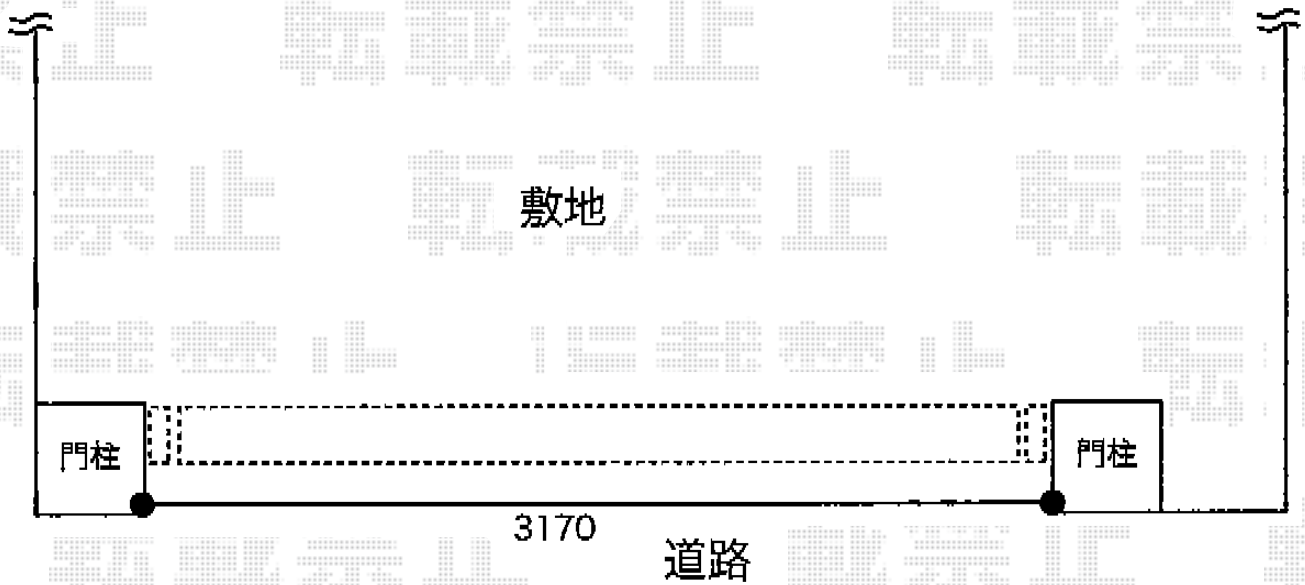

トリップゲート PB型 ノンレール 片開き

上面図

Value Select トリップゲート
PB型 ノンレール 片開き
開口幅=3,189mm
全幅=3,289mm
たたみ幅=373.5mm
高さ=1,200mm
色：ブロンズ
キャスター数：2
落棒数：2

現場状況や作図制限により概略図の内容と多少の違いが生じることがございます。
施工時は、現場優先とさせて頂きたく思いますので、お立会い頂き、
最終のご指示のほど、何卒、宜しくお願い致します。