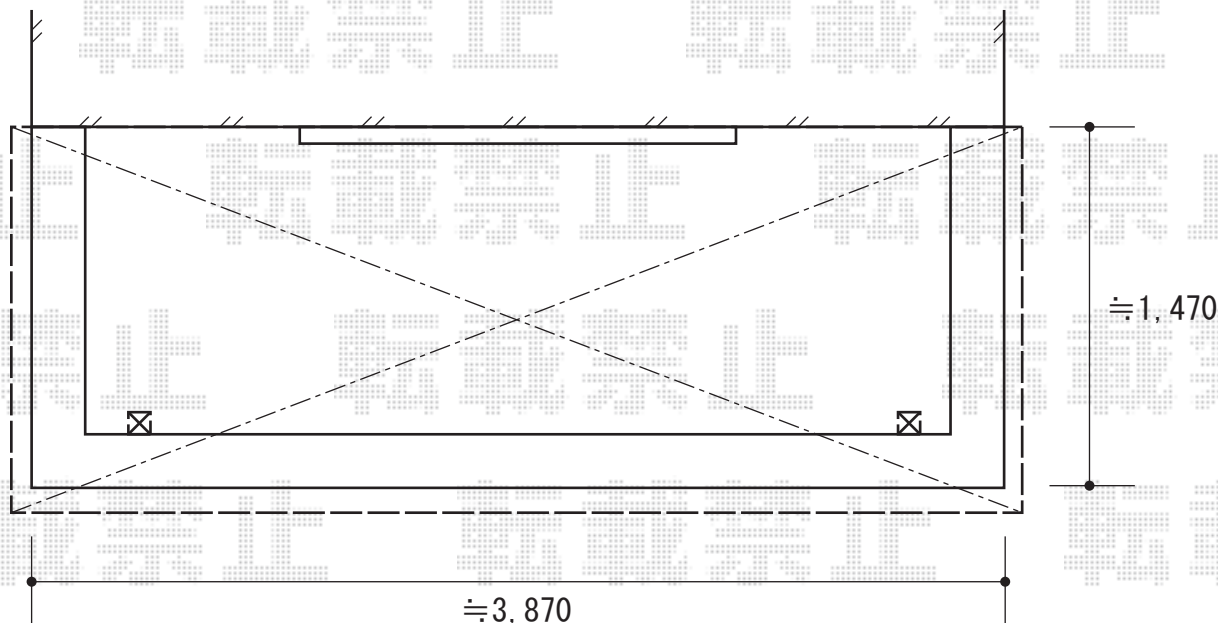

ライザーテラス R型 屋根タイプ 単体 積雪～20cm対応

トステム ライザーテラス屋根タイプ単体積雪～20cm対応
間口=メーター4,000 (柱芯々3,800mm 屋根幅4,020mm)
出幅=5尺(1,485mm)
色：シャイングレー
屋根材：ポリカーボネート (ブラウン)
柱仕様：柱奥行移動タイプ (柱2本)
施工方法：上止め

現場状況や作図制限により概略図の内容と多少の違いが生じることがございます。
施工時は、現場優先とさせて頂きたく思いますので、お立会い頂き、
最終のご指示のほど、何卒、宜しくお願い致します。