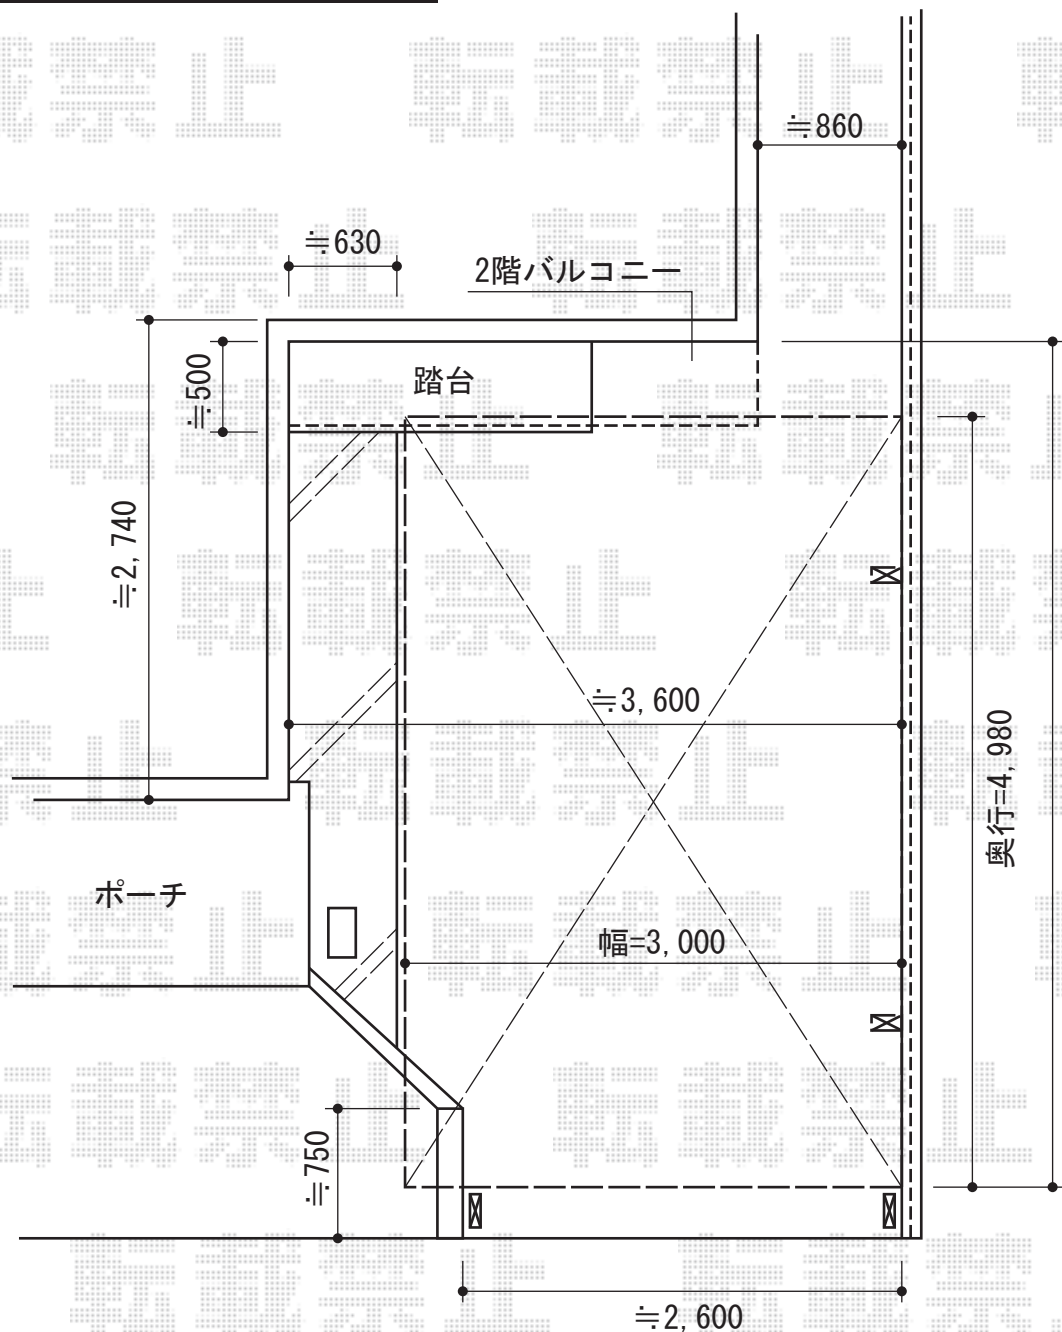

カーブポートシグマIII 積雪～30cm対応

トステム カーブポートシグマIII 積雪～30cm対応
幅=3,000mm
奥行=4,980mm
色：オータムブラウン
屋根材：ポリカーボネート（ブラウン）
柱仕様：ロング柱23仕様（有効高 約2,300mm）

現場状況や作図制限により概略図の内容と多少の違いが生じることがございます。
施工時は、現場優先とさせて頂きたく思いますので、お立会い頂き、
最終のご指示のほど、何卒、宜しくお願い致します。