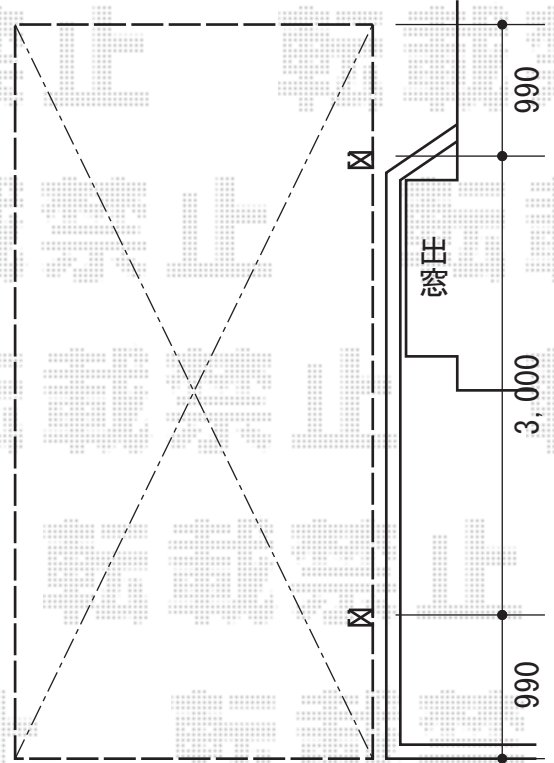

カーブポートシグマIII 積雪～30cm対応

トステム カーブポートシグマIII 積雪～30cm対応
 幅=3,000mm
 奥行=4,980mm
 色：シャイングレー
 屋根材：熱線吸収アクアポリカーボネート（ライトブルー）
 柱仕様：ロング柱23仕様（有効高 約2,300mm）

現場状況や作図制限により概略図の内容と多少の違いが生じることがございます。
 施工時は、現場優先とさせて頂きたく思いますので、お会い頂き、
 最終のご指示のほど、何卒、宜しくお願い致します。