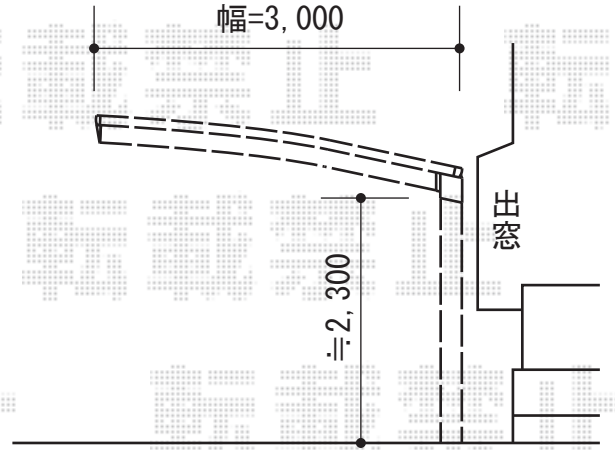

カーブポートシグマIII 積雪～30cm対応

トステム カーブポートシグマIII 積雪～30cm対応
 幅=3,000mm
 奥行=4,980mm
 色：シャイングレー
 屋根材：熱線吸収アクアポリカーボネート（ライトブルー）
 柱仕様：ロング柱23仕様（有効高 約2,300mm）

現場状況や作図制限により概略図の内容と多少の違いが生じることがございます。
 施工時は、現場優先とさせて頂きたく思いますので、お会い頂き、
 最終のご指示のほど、何卒、宜しくお願い致します。