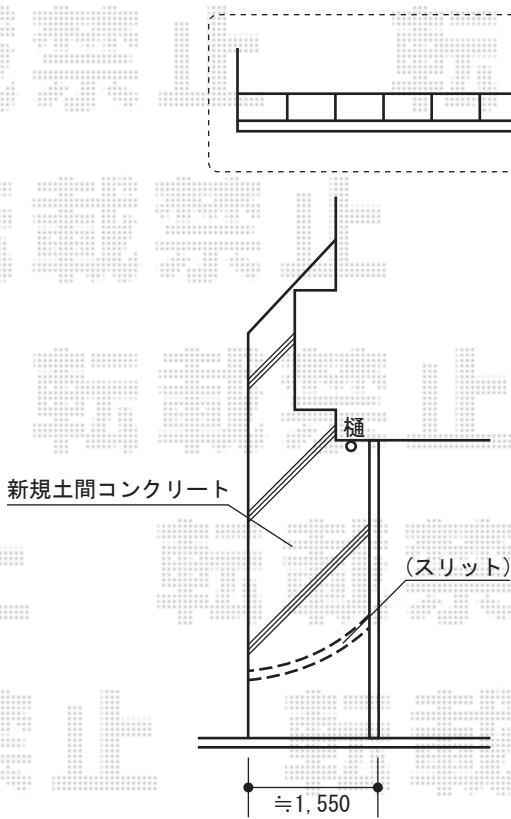

カーブポートシグマIII 積雪～30cm対応

トステム カーブポートシグマIII 積雪～30cm対応
 幅=3,000mm
 奥行=4,980mm
 色：シャイングレー
 屋根材：熱線吸収アクアポリカーボネート（ライトブルー）
 柱仕様：ロング柱23仕様（有効高 約2,300mm）

現場状況や作図制限により概略図の内容と多少の違いが生じることがございます。
 施工時は、現場優先とさせて頂きたく思いますので、お会い頂き、
 最終のご指示のほど、何卒、宜しくお願い致します。