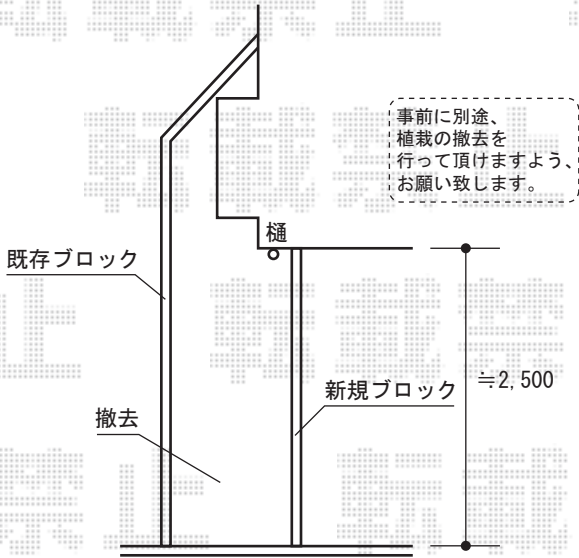

カーブポートシグマIII 積雪～30cm対応

トステム カーブポートシグマIII 積雪～30cm対応
 幅=3,000mm
 奥行=4,980mm
 色：シャイングレー
 屋根材：熱線吸収アクアポリカーボネート（ライトブルー）
 柱仕様：ロング柱23仕様（有効高 約2,300mm）

現場状況や作図制限により概略図の内容と多少の違いが生じることがございます。
 施工時は、現場優先とさせて頂きたく思いますので、お会い頂き、
 最終のご指示のほど、何卒、宜しくお願い致します。