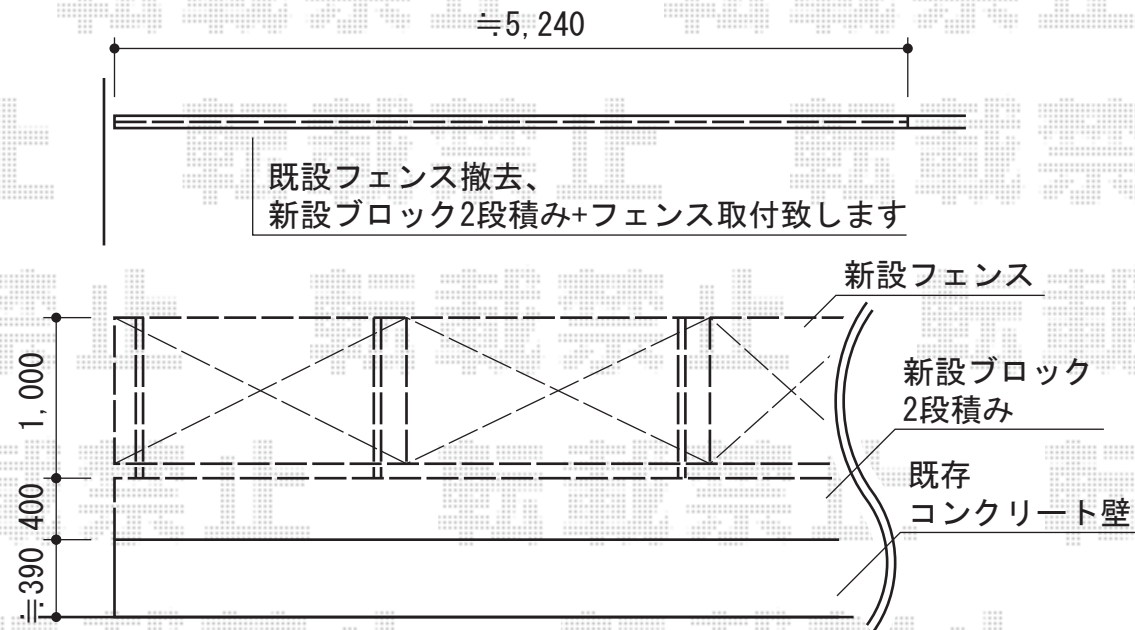

フェンス・門扉

TOEX プリレオ R13型 片開き 柱使用
扉1枚 (W×H) = (700mm×1,200mm)
色：アイボリーホワイト
錠：シリンダーRD錠
開き：内開き

TOEX アルメッシュフェンス1型 フリーポールタイプ
本体1枚 (W×H) = (1,979mm×1,000mm) × 3枚
主柱：T-10×6本
部品セットA：T-10×6
端部カバー：T-10×2
端部キャップ：T-10×2
色：アイボリーホワイト

現場状況や作図制限により概略図の内容と多少の違いが生じることがございます。
施工時は、現場優先とさせて頂きたく思いますので、お立会い頂き、
最終のご指示のほど、何卒、宜しくお願い致します。

EX-SHOP
HTTP://WWW.EX-SHOP.NET

担当：永田