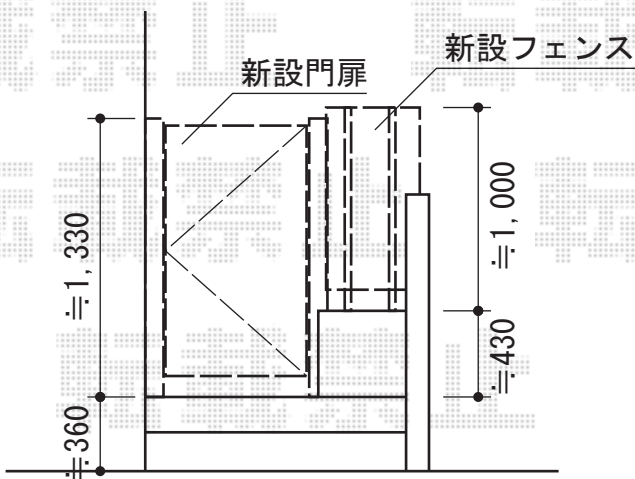

フェンス・門扉

TOEX プリレオ R13型 片開き 柱使用
扉1枚 (W×H) = (700mm×1,200mm)
色：アイボリーホワイト
錠：シリンダーRD錠
開き：内開き

TOEX アルメッシュフェンス1型 フリーポールタイプ
本体1枚 (W×H) = (1,979mm×1,000mm) × 3枚
主柱：T-10×6本
部品セットA：T-10×6
端部カバー：T-10×2
端部キャップ：T-10×2
色：アイボリーホワイト

現場状況や作図制限により概略図の内容と多少の違いが生じることがございます。
施工時は、現場優先とさせて頂きたく思いますので、お立会い頂き、
最終のご指示のほど、何卒、宜しくお願い致します。

EX-SHOP
HTTP://WWW.EX-SHOP.NET

担当：永田