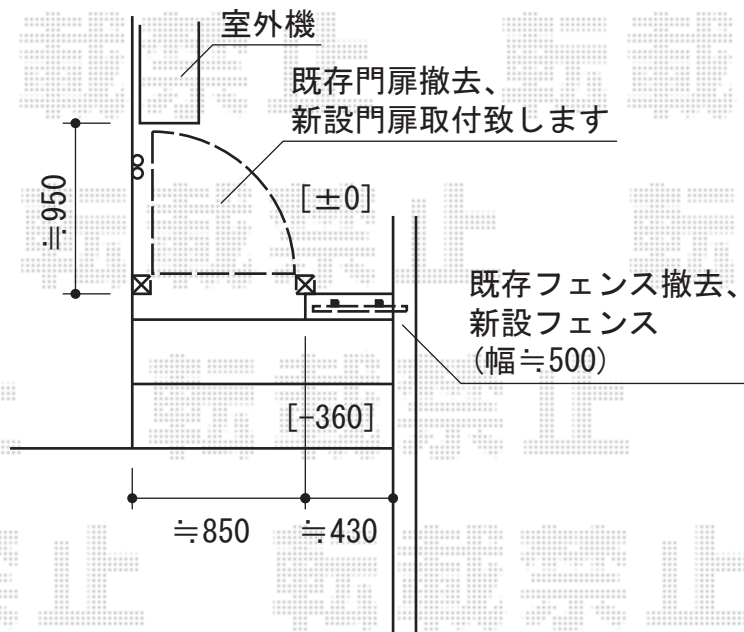

フェンス・門扉

TOEX プリレオ R13型 片開き 柱使用
扉1枚 (W×H) = (700mm×1,200mm)
色：アイボリーホワイト
錠：シリンダーRD錠
開き：内開き

TOEX アルメッシュフェンス1型 フリーポールタイプ
本体1枚 (W×H) = (1,979mm×1,000mm) × 3枚
主柱：T-10×6本
部品セットA：T-10×6
端部カバー：T-10×2
端部キャップ：T-10×2
色：アイボリーホワイト

現場状況や作図制限により概略図の内容と多少の違いが生じることがございます。
施工時は、現場優先とさせて頂きたく思いますので、お立会い頂き、
最終のご指示のほど、何卒、宜しくお願い致します。

EX-SHOP
HTTP://WWW.EX-SHOP.NET

担当：永田