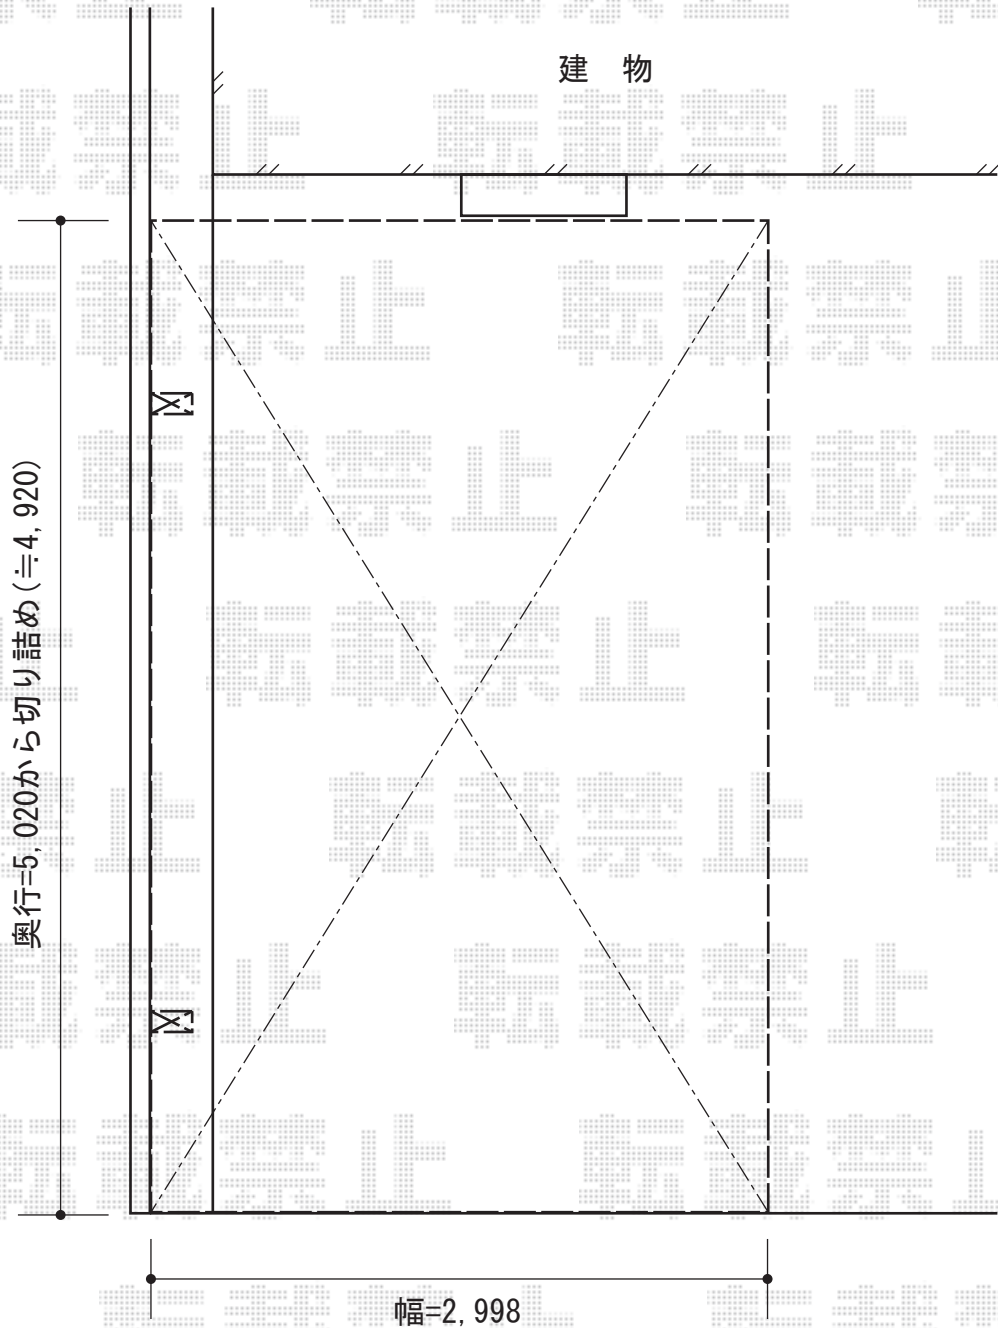

エフルージュ 積雪～20cm対応

YKK AP エフルージュ 積雪～20cm対応

幅=3,027mm

奥行=5,052mm

色：プラチナステン+ショコラウォールナット

屋根材：ポリカーボネート（トーマイマット/すりガラス調）

柱仕様：ハイルフ仕様（有効高 約2,355mm）

現場状況や作図制限により概略図の内容と多少の違いが生じることがございます。
施工時は、現場優先とさせて頂きたく思いますので、お立会い頂き、
最終のご指示のほど、何卒、宜しくお願い致します。