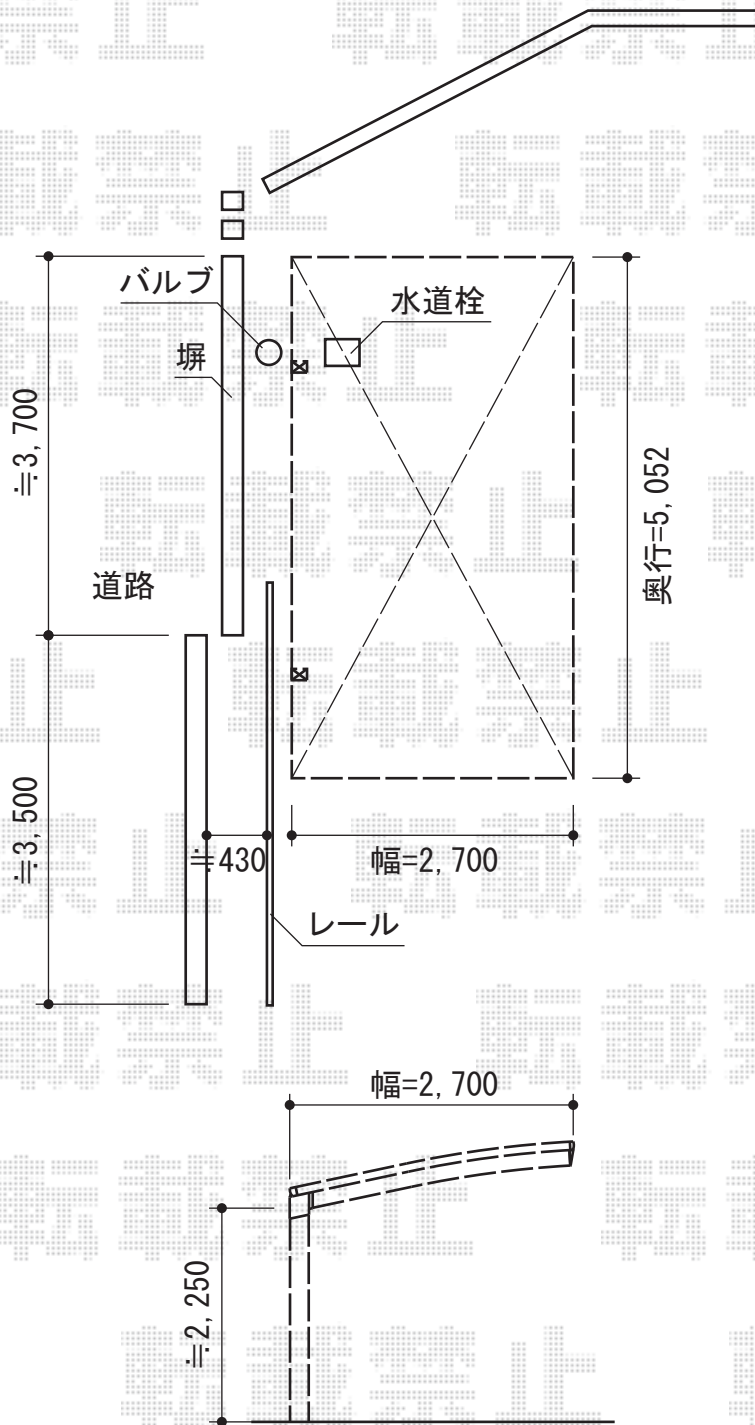

プレシオSPORT 積雪～20cm対応

Value Select プレシオSPORT 積雪～20cm対応  
幅=2,700mm  
奥行=5,052mm  
色：チャコールブラック  
屋根材：熱線遮断ポリカーボネート  
(スカイブルーマット調)  
柱仕様：ハイルーフ仕様(有効高 約2,250mm)

現場状況や作図制限により概略図の内容と多少の違いが生じることがございます。  
施工時は、現場優先とさせて頂きたく思いますので、お立会い頂き、  
最終のご指示のほど、何卒、宜しくお願い致します。