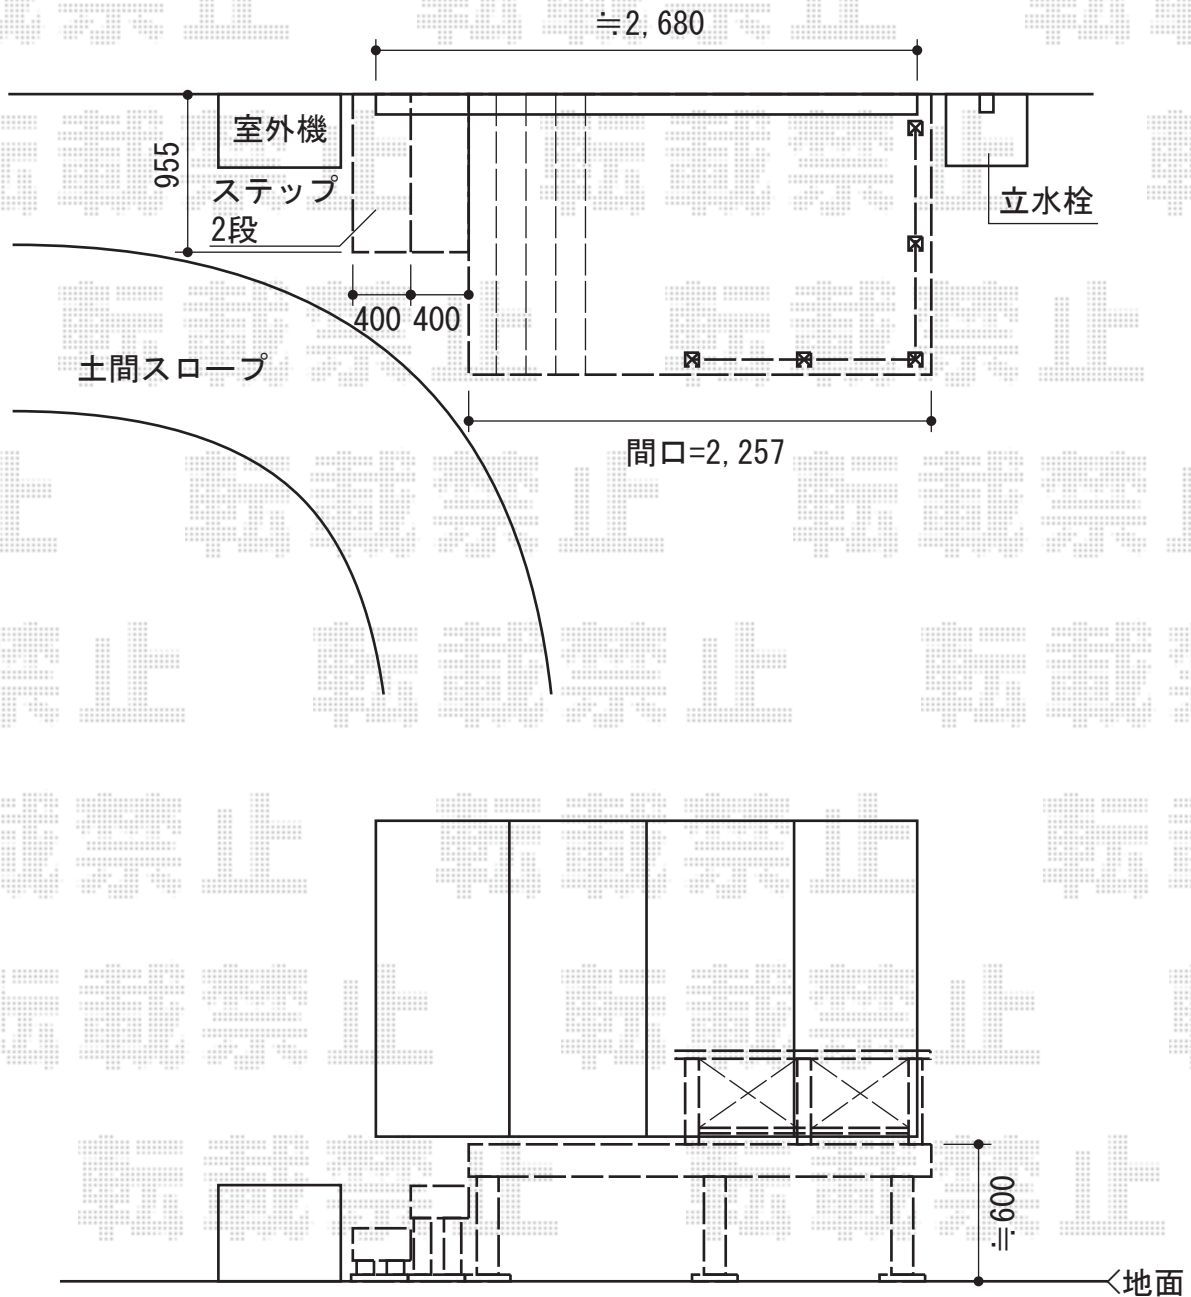

リウッドデッキ200 単体

YKK AP リウッドデッキ200 単体

間口=2,257mm

出幅=6尺 (1,825mm)

色：ホワイトブラウン

床板：縦張り

束柱：Hタイプ (600~700mm) (プラチナステン)

YKK AP 独立式リウッドステップ×2セット

色：ホワイトブラウン

YKK AP リウッドデッキフェンス2型 ラチス格子

本体1枚 (W×H) =08用T80 (745×700mm) × 4

中柱：T80×2

端柱：T80×2

90° 専用角柱：T80×1

色：ホワイトブラウン

現場状況や作図制限により概略図の内容と多少の違いが生じることがございます。
 施工時は、現場優先とさせていただきますので、お立会い頂き、
 最終のご指示のほど、何卒、宜しくお願い致します。