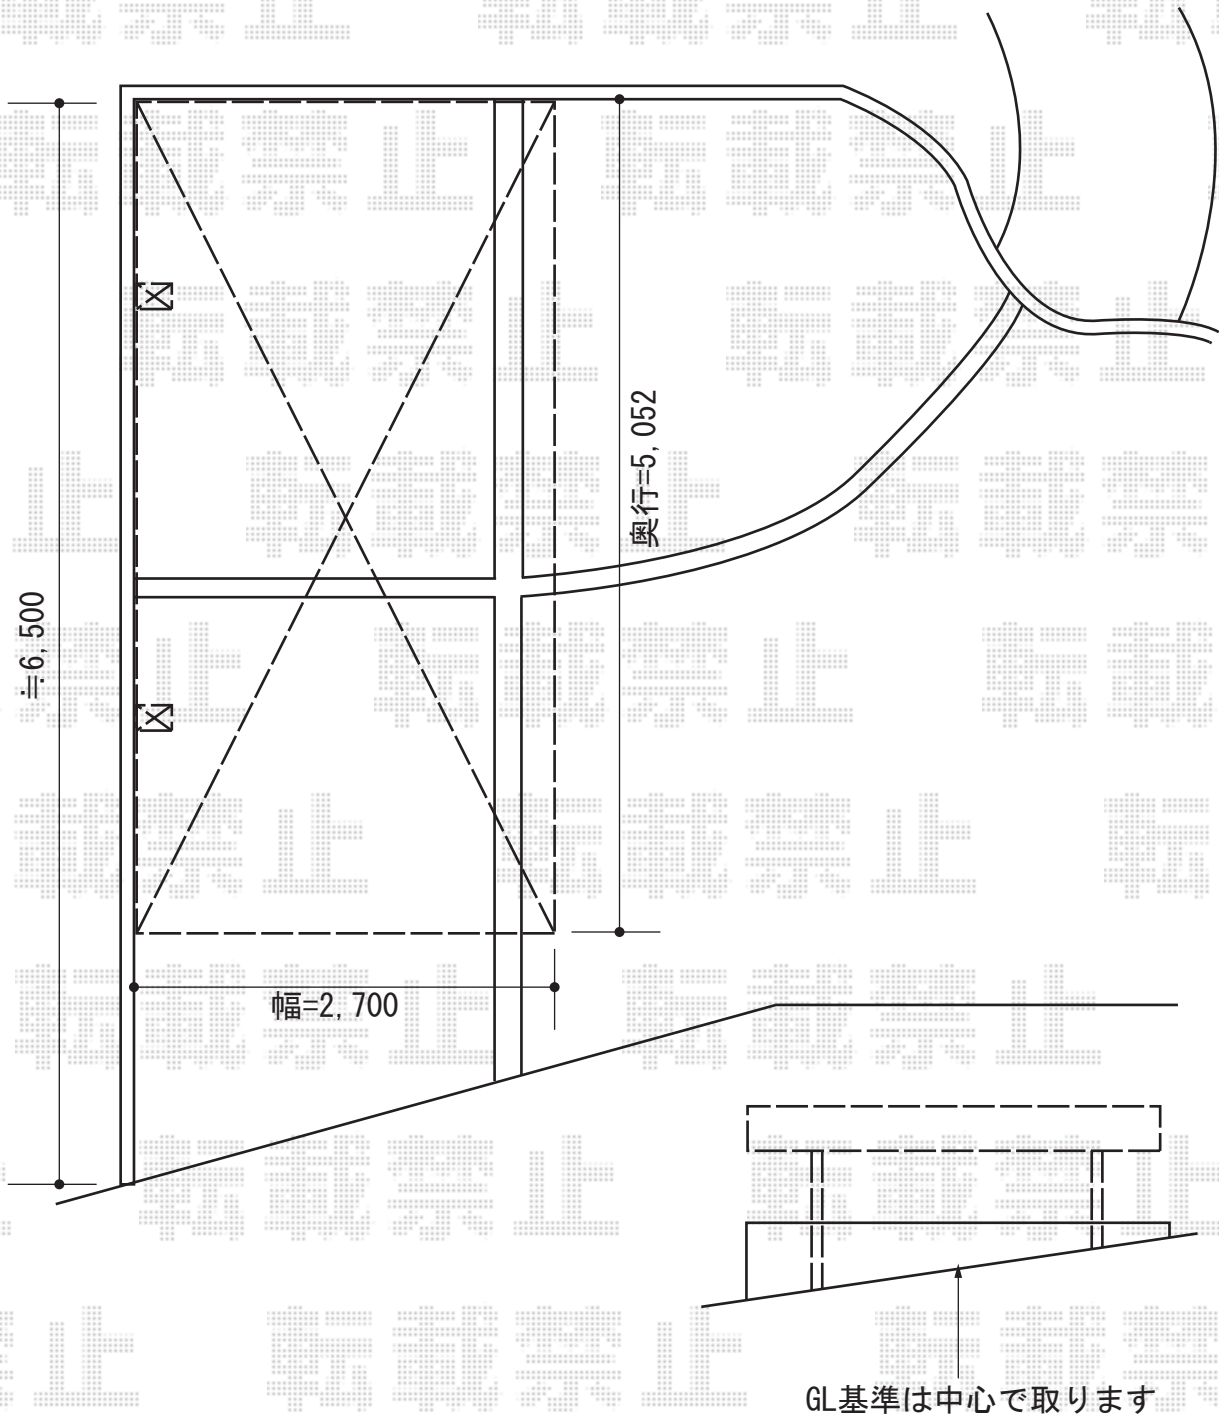

プレシオスポート 積雪～20cm対応

Value Select プレシオスポート 積雪～20cm対応

幅=2,700mm

奥行=5,052mm

色：ノーブルステン

屋根材：熱線遮断ポリカーボネート（スカイブルーマット調）

柱仕様：ハイルーフ仕様（有効高 約2,250mm）

現場状況や作図制限により概略図の内容と多少の違いが生じることがございます。
施工時は、現場優先とさせて頂きたく思いますので、お立会い頂き、
最終のご指示のほど、何卒、宜しくお願い致します。