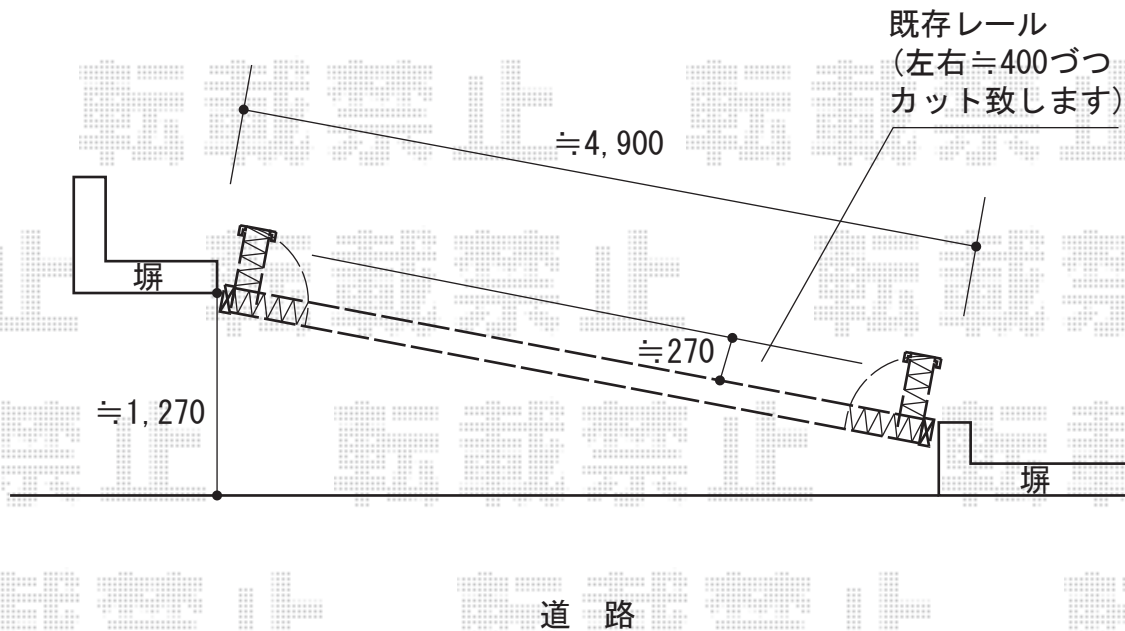

トリップゲート PA型 ノンレール 両開き

Value Select トリップゲート PA型 ノンレール 両開き
開口幅=5,247mm
全幅=5,347mm
たたみ幅=299mm×2
高さ=1,182mm
色：ブロンズ
キャスター数：4
落棒数：2

現場状況や作図制限により概略図の内容と多少の違いが生じることがございます。
施工時は、現場優先とさせて頂きたく思いますので、お立会い頂き、
最終のご指示のほど、何卒、宜しくお願い致します。