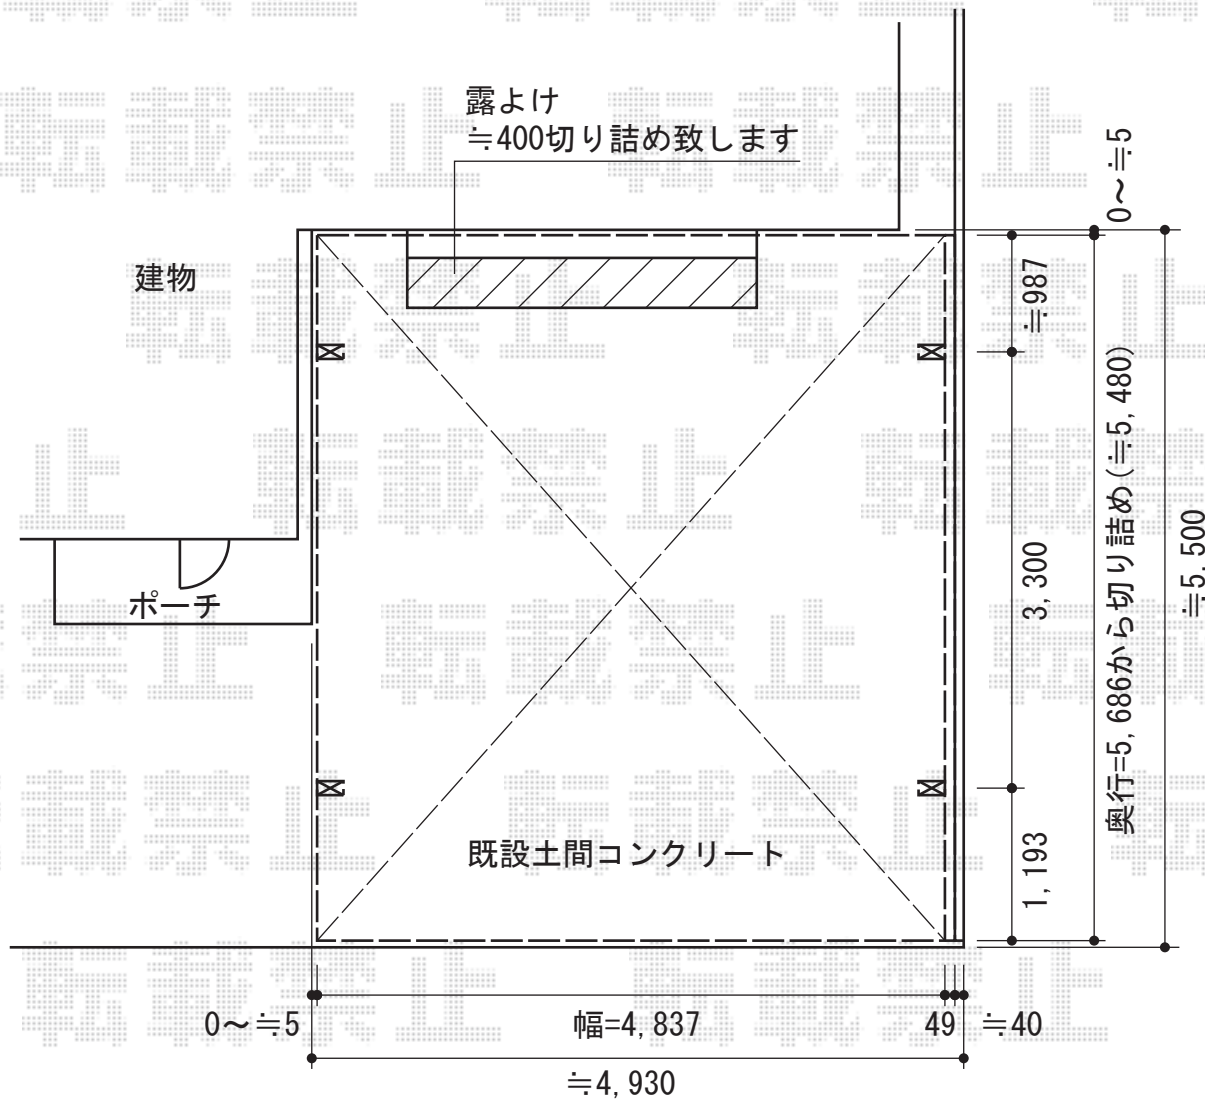

カーブポートシグマIII ワイド 積雪～30cm対応

トステム カーブポートシグマIII ワイド 積雪～30cm対応
 幅=4,837mm
 奥行=5,686mm
 色：シャイングレー
 屋根材：ポリカーボネート（ブルースモーク）
 柱仕様：ロング柱28仕様（有効高 約2,800mm）

トステム サイドパネル2段H800+800
 本体：57タイプ用
 色：シャイングレー
 パネル材：ポリカーボネート（ブルースモーク）