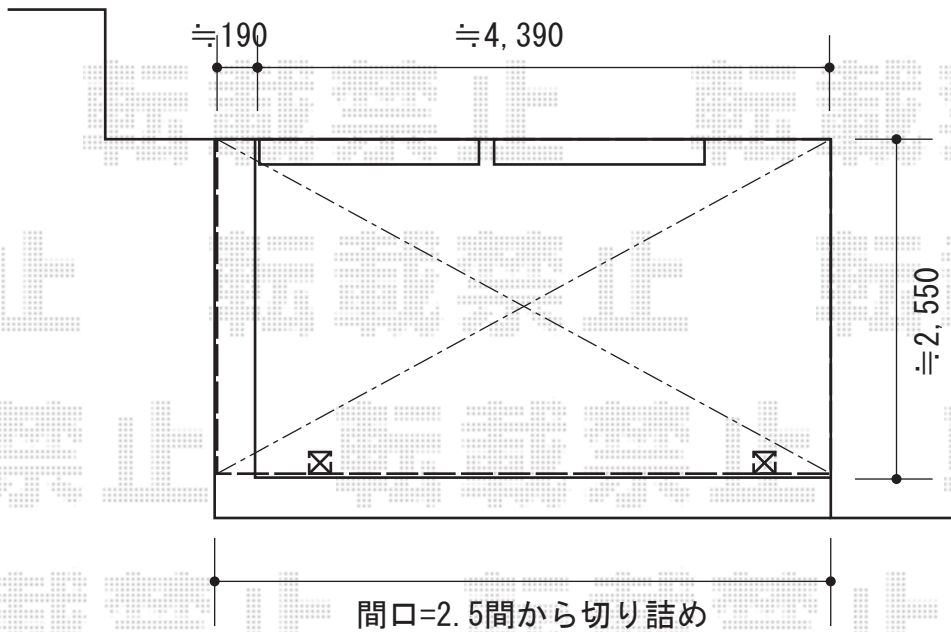

パワーアルファ F型 屋根タイプ 単体 積雪～30cm対応

施工に際して、
オプション：物干しの
取付け位置・高さの
ご確認を頂きますよう、
お願い致します。

トステム パワーアルファ F型 屋根タイプ 単体 積雪～30cm対応
 間口=関東間2.5間通し (柱芯々4,605mm 屋根幅5,360mm)
 出幅=9尺(2,685mm)
 色：ホワイト
 屋根材：ポリカーボネート (クリアマット/すりガラス調)
 柱仕様：柱位置固定タイプ (柱2本)

トステム 吊り下げ物干し 標準 2本入
 色：ホワイト

現場状況や作図制限により概略図の内容と多少の違いが生じることがございます。
 施工時は、現場優先とさせて頂きたく思いますので、お立会い頂き、
 最終のご指示のほど、何卒、宜しくお願い致します。

EX-SHOP
 HTTP://WWW.EX-SHOP.NET

担当：秋山