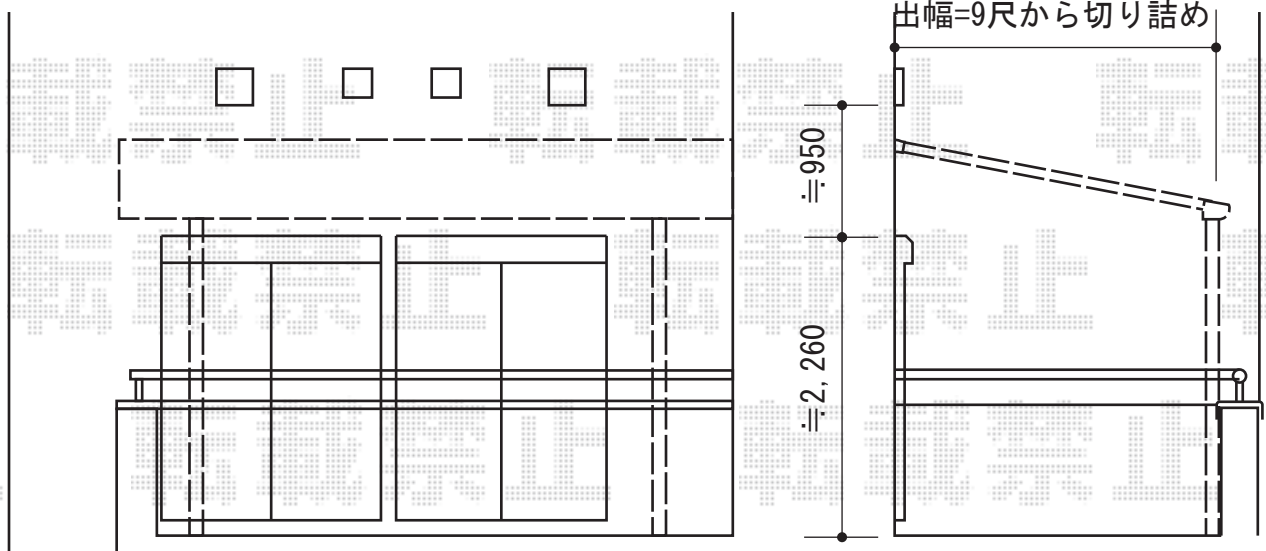

パワーアルファ F型 屋根タイプ 単体 積雪～30cm対応

施工に際して、
オプション：物干しの
取付け位置・高さの
ご確認を頂きますよう、
お願い致します。

トステム パワーアルファ F型 屋根タイプ 単体 積雪～30cm対応
 間口=関東間2.5間通し (柱芯々4,605mm 屋根幅5,360mm)
 出幅=9尺(2,685mm)
 色：ホワイト
 屋根材：ポリカーボネート (クリアマット/すりガラス調)
 柱仕様：柱位置固定タイプ (柱2本)

トステム 吊り下げ物干し 標準 2本入
 色：ホワイト

現場状況や作図制限により概略図の内容と多少の違いが生じることがございます。
 施工時は、現場優先とさせて頂きたく思いますので、お立会い頂き、
 最終のご指示のほど、何卒、宜しくお願い致します。

EX-SHOP
 HTTP://WWW.EX-SHOP.NET

担当：秋山