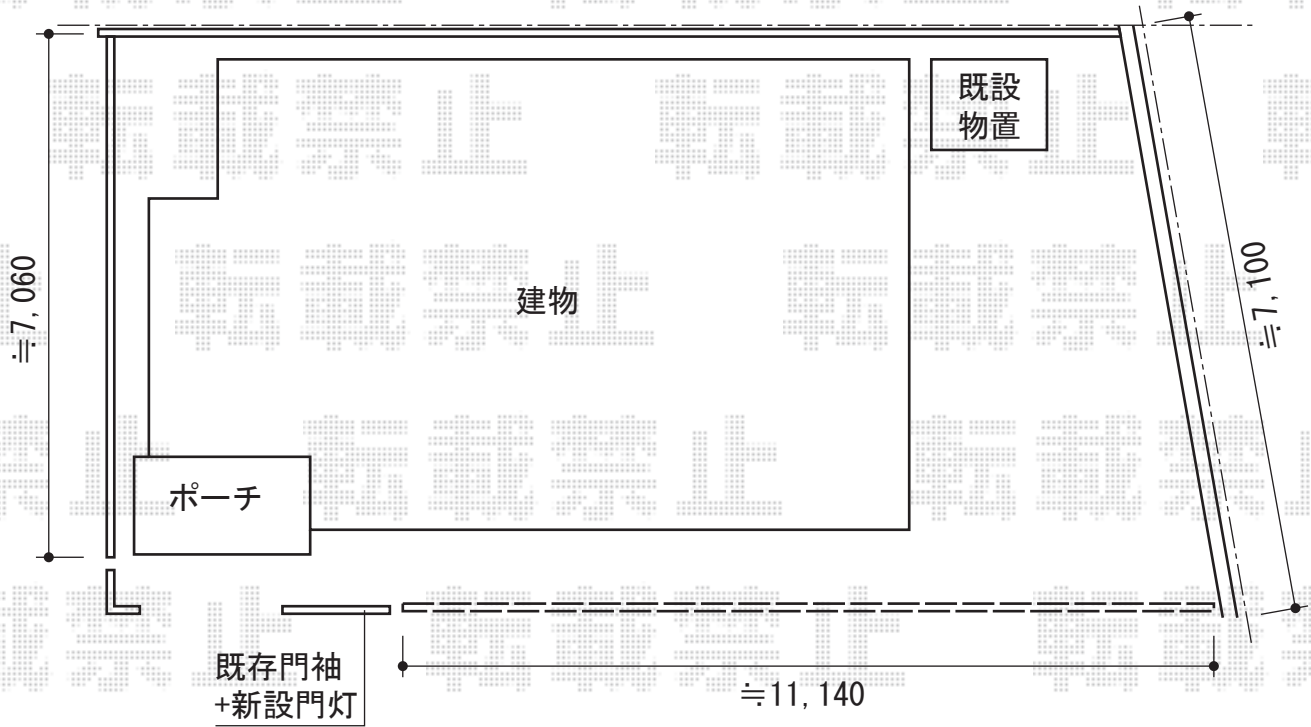

門袖灯 明るさセンサ付き MJ-4型

TOEX 門袖灯 明るさセンサ付き MJ-4型
周波数：50Hz
色：ネオブラック

現場状況や作図制限により概略図の内容と多少の違いが生じることがございます。
施工時は、現場優先とさせて頂きたく思いますので、お立会い頂き、
最終のご指示のほど、何卒、宜しくお願い致します。

EX-SHOP
HTTP://WWW.EX-SHOP.NET

担当：八浦

全ての著作権は、エクスショップに帰属します。当社とのお取引目的外の使用・複製・転載禁止となっております。