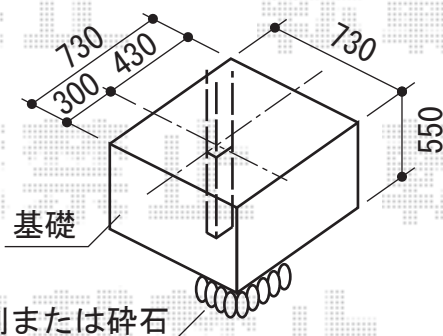

# プレシオスポート 積雪～20cm対応

Value Select プレシオスポート 積雪～20cm対応  
幅=2,700mm  
奥行=5,052mm  
色：グレースブラウン  
屋根材：熱線遮断ポリカーボネート  
（スカイブルーマット調）  
柱仕様：ハイルーフ仕様（有効高 約2,250mm）

現場状況や作図制限により概略図の内容と多少の違いが生じることがございます。  
施工時は、現場優先とさせて頂きたく思いますので、お立会い頂き、  
最終のご指示のほど、何卒、宜しくお願い致します。