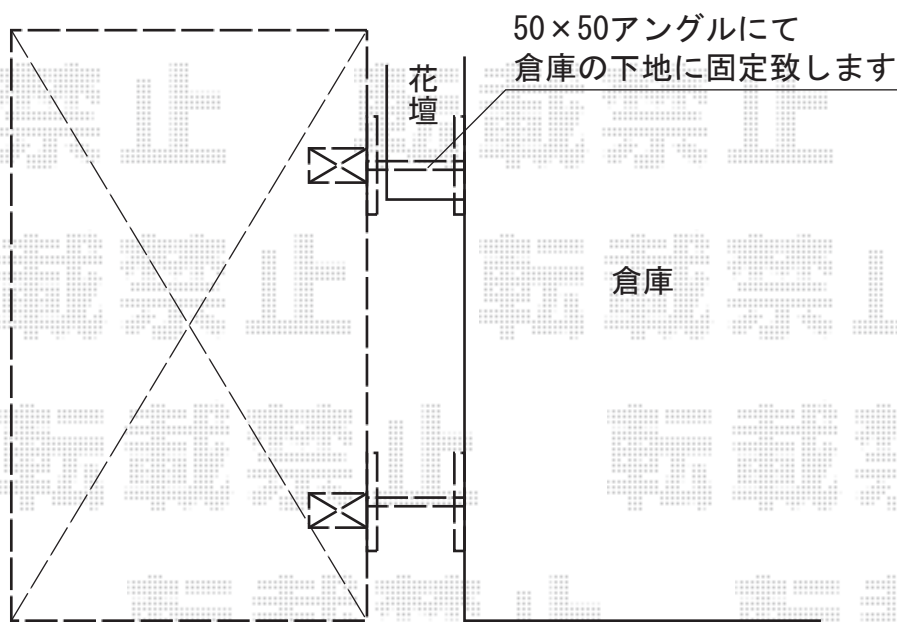

# プレシオスポート 積雪～20cm対応

Value Select プレシオスポート 積雪～20cm対応  
幅=2,700mm  
奥行=5,052mm  
色：グレースブラウン  
屋根材：熱線遮断ポリカーボネート  
（スカイブルーマット調）  
柱仕様：ハイルーフ仕様（有効高 約2,250mm）

現場状況や作図制限により概略図の内容と多少の違いが生じることがございます。  
施工時は、現場優先とさせて頂きたく思いますので、お立会い頂き、  
最終のご指示のほど、何卒、宜しくお願い致します。