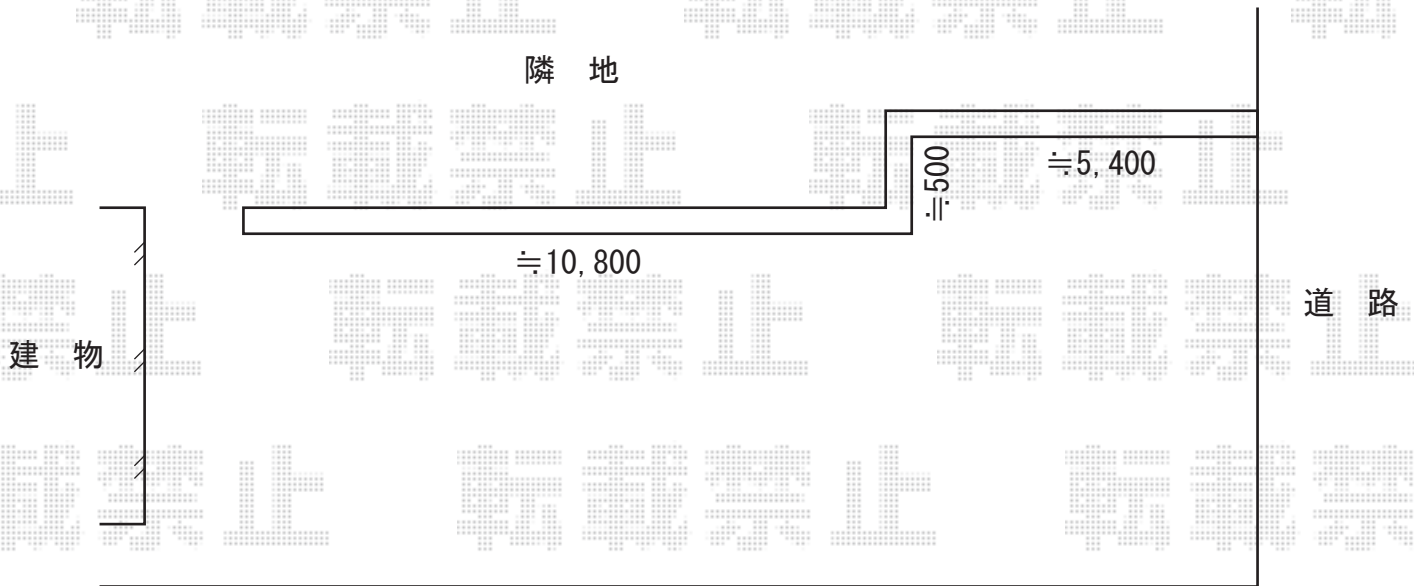

ハイグリッドフェンスN8型 フリーポールタイプ

TOEX ハイグリッドフェンスN8型 フリーポールタイプ
本体1枚 (W×H) = (2,000×800mm) × 9枚
柱 : T-8×13本
コーナー継手 : 2セット
小口キャップ : 2セット
色 : オータムブラウン

現場状況や作図制限により概略図の内容と多少の違いが生じることがございます。
施工時は、現場優先とさせて頂きたく思いますので、お立会い頂き、
最終のご指示のほど、何卒、宜しくお願い致します。