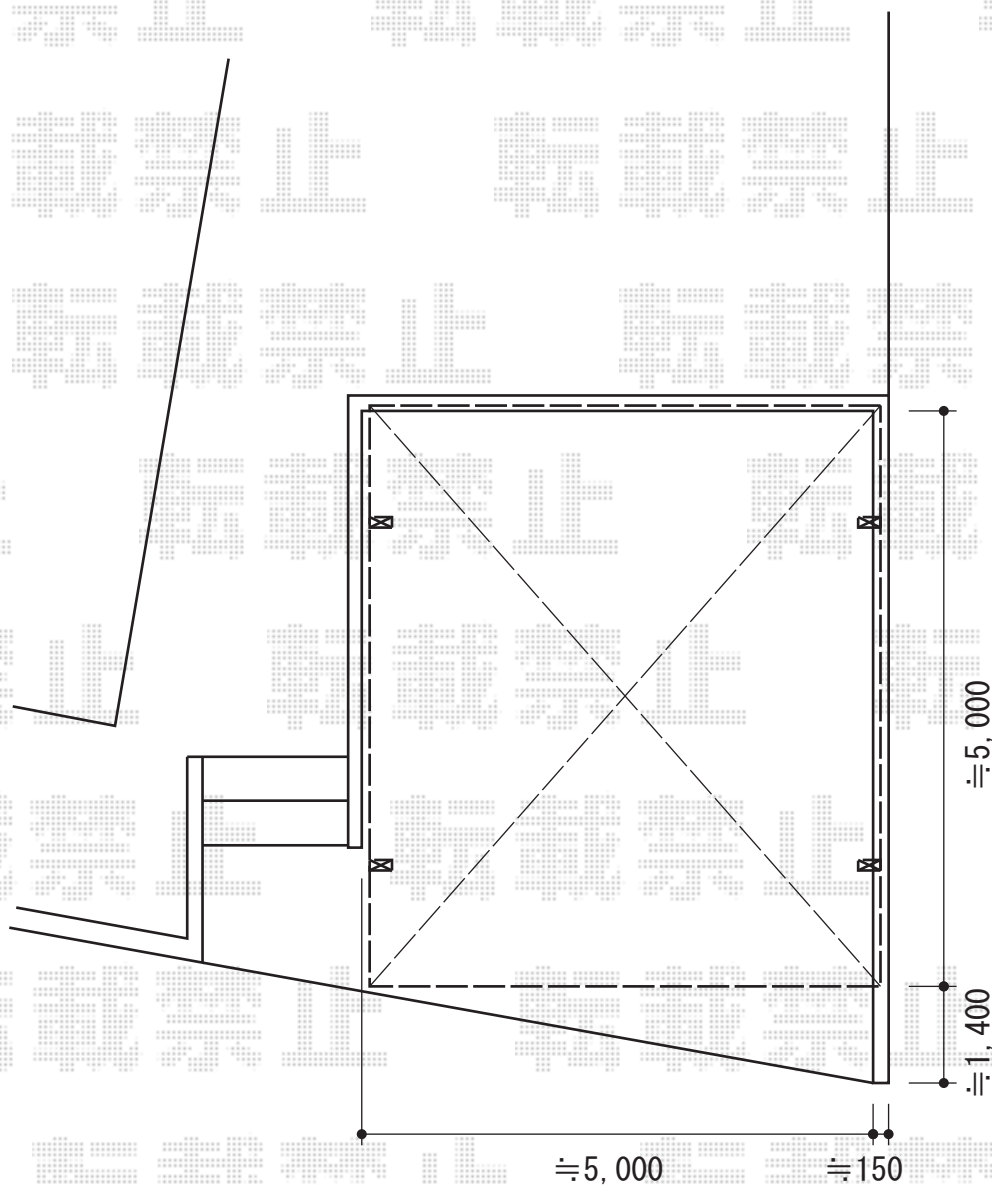

レイナツインポート 積雪～20cm対応

YKK AP レйнаツインポート 積雪～20cm対応

幅=5,097mm

奥行=5,052mm

色:プラチナステン

屋根材:ポリカーボネート(アースブルー)

柱仕様:ハイルーフ仕様(有効高 約2,355mm)

現場状況や作図制限により概略図の内容と多少の違いが生じることがございます。
施工時は、現場優先とさせていただきますので、お立会い頂き、
最終のご指示のほど、何卒、宜しくお願い致します。