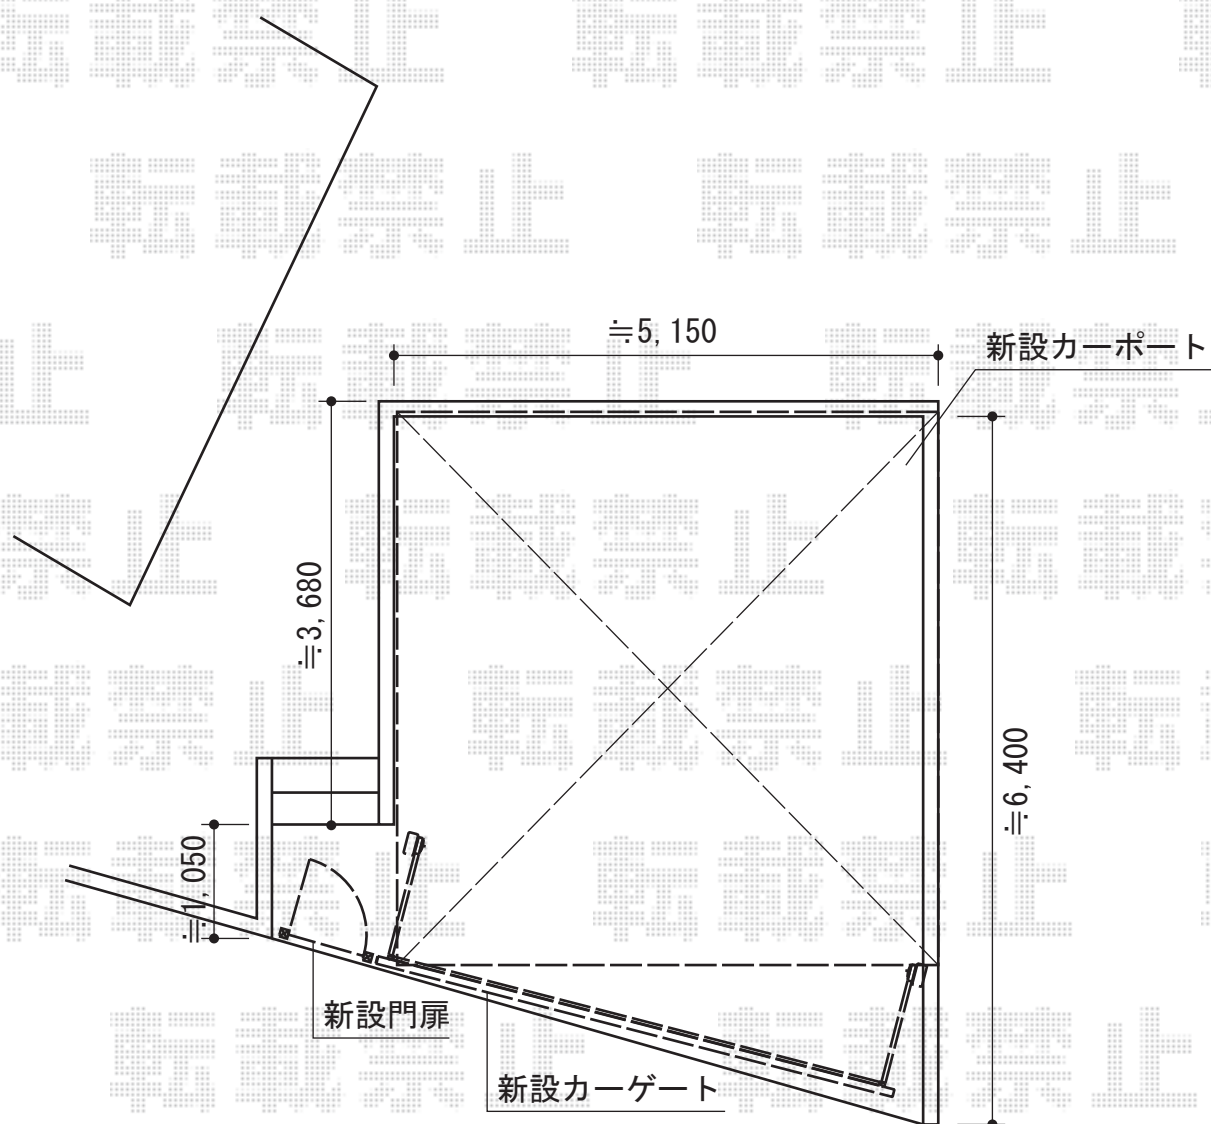

ワイドオーバードアR1型 手動式

TOEX ワイドオーバードアR1型 手動式

本体 (W×H) = (5,050×1,200mm)

色：シャイングレー

柱仕様：ハイルーフ仕様 (有効高 約2,150mm)

駆動：手動式

TOEX 開き戸セット

扉1枚 (W×H) = (800×1,200mm)

色：シャイングレー

錠：落とし棒連動錠

開き：内開き

現場状況や作図制限により概略図の内容と多少の違いが生じることがございます。
施工時は、現場優先とさせていただきますので、お立会い頂き、
最終のご指示のほど、何卒、宜しくお願い致します。

EX-SHOP
HTTP://WWW.EX-SHOP.NET

担当：大西