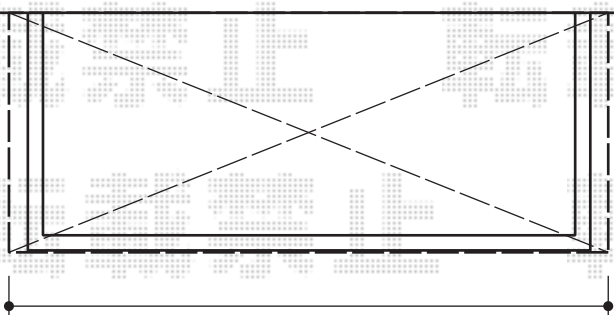

ライザーテラスII F型 屋根タイプ 単体 積雪～20cm対応

間口=2間

施工に際して、
オプション：物干しの
取付位置・高さの
ご確認を頂けますよう、
お願い致します

トステム ライザーテラスII F型 屋根タイプ 単体積雪～20cm対応
間口=関東間2.0間 (柱芯々3,440mm 屋根幅3,660mm)
出幅=6尺(1,785mm)
色：シャイングレー
屋根材：ポリカーボネート (クリアマット/すりガラス調)
柱仕様：柱奥行移動タイプ (柱2本)
施工方法：下止め