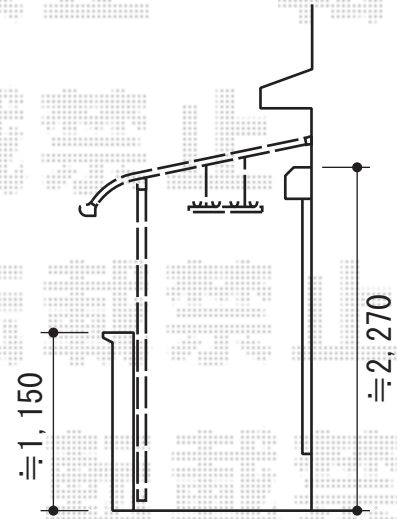

ライザーテラスII F型 屋根タイプ 単体 積雪～20cm対応

間口=2間

施工に際して、
オプション：物干しの
取付位置・高さの
ご確認を頂けますよう、
お願い致します

トステム ライザーテラスII F型 屋根タイプ 単体積雪～20cm対応
間口=関東間2.0間 (柱芯々3,440mm 屋根幅3,660mm)
出幅=6尺(1,785mm)
色：シャイングレー
屋根材：ポリカーボネート (クリアマット/すりガラス調)
柱仕様：柱奥行移動タイプ (柱2本)
施工方法：下止め