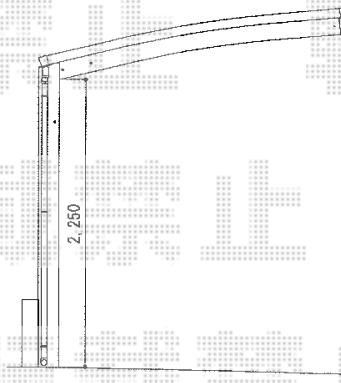

# レイナポート 積雪～20cm対応

レイナポート

YKK AP レイナポート積雪～20cm対応

幅=2,400mm

奥行=5,768mm

色：プラチナステン

屋根材：ポリカーボネート（トーマイマット/すりガラス調）

柱仕様：ハイルーフ仕様（有効高 約2,355mm）

現場状況や作図制限により概略図の内容と多少の違いが生じることがございます。  
施工時は、現場優先とさせて頂きたく思いますので、お立会い頂き、  
最終のご指示のほど、何卒、宜しくお願い致します。

EX-SHOP  
HTTP://WWW.EX-SHOP.NET

担当：永田