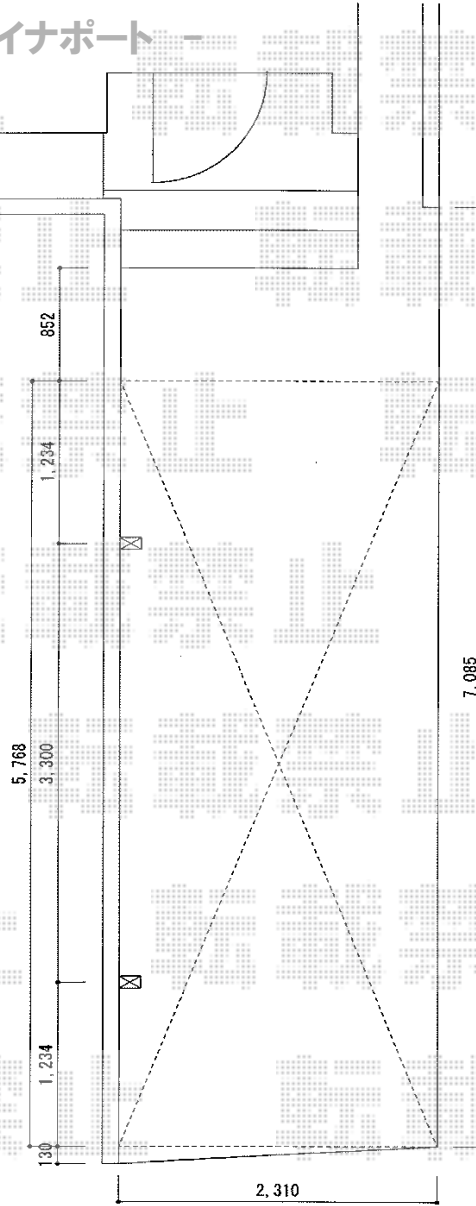

# レイナポート 積雪～20cm対応

レイナポート

YKK AP レイナポート積雪～20cm対応

幅=2,400mm

奥行=5,768mm

色：プラチナステン

屋根材：ポリカーボネート（トーマイマット/すりガラス調）

柱仕様：ハイルーフ仕様（有効高 約2,355mm）

現場状況や作図制限により概略図の内容と多少の違いが生じることがございます。  
施工時は、現場優先とさせて頂きたく思いますので、お立会い頂き、  
最終のご指示のほど、何卒、宜しくお願い致します。

EX-SHOP  
HTTP://WWW.EX-SHOP.NET

担当：永田