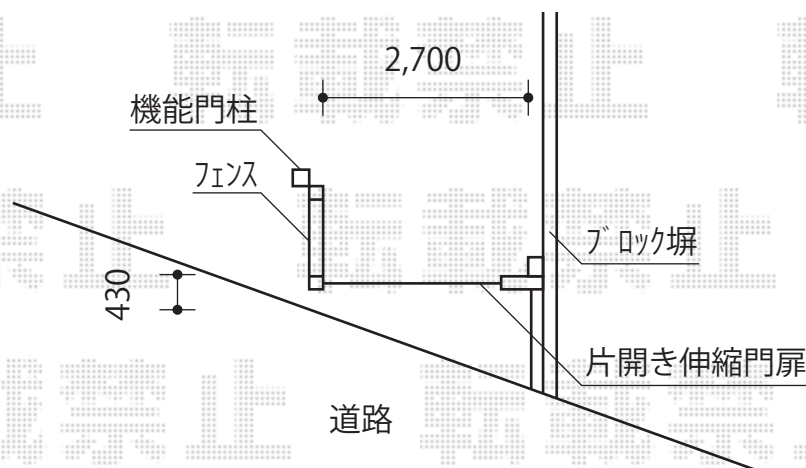

トリップゲート ペットガード型 片開き

Value Select トリップゲート ペットガード型 片開き
開口幅=3,003mm 全幅=2,903mm
たたみ幅=578mm 高さ=1,200mm
色:ステンカラー キャスター数:2個 落棒数:2本

現場状況や作図制限により概略図の内容と多少の違いが生じることがございます。
施工時は、現場優先とさせていただきますので、お立会い頂き、
最終のご指示のほど、何卒、宜しくお願い致します。