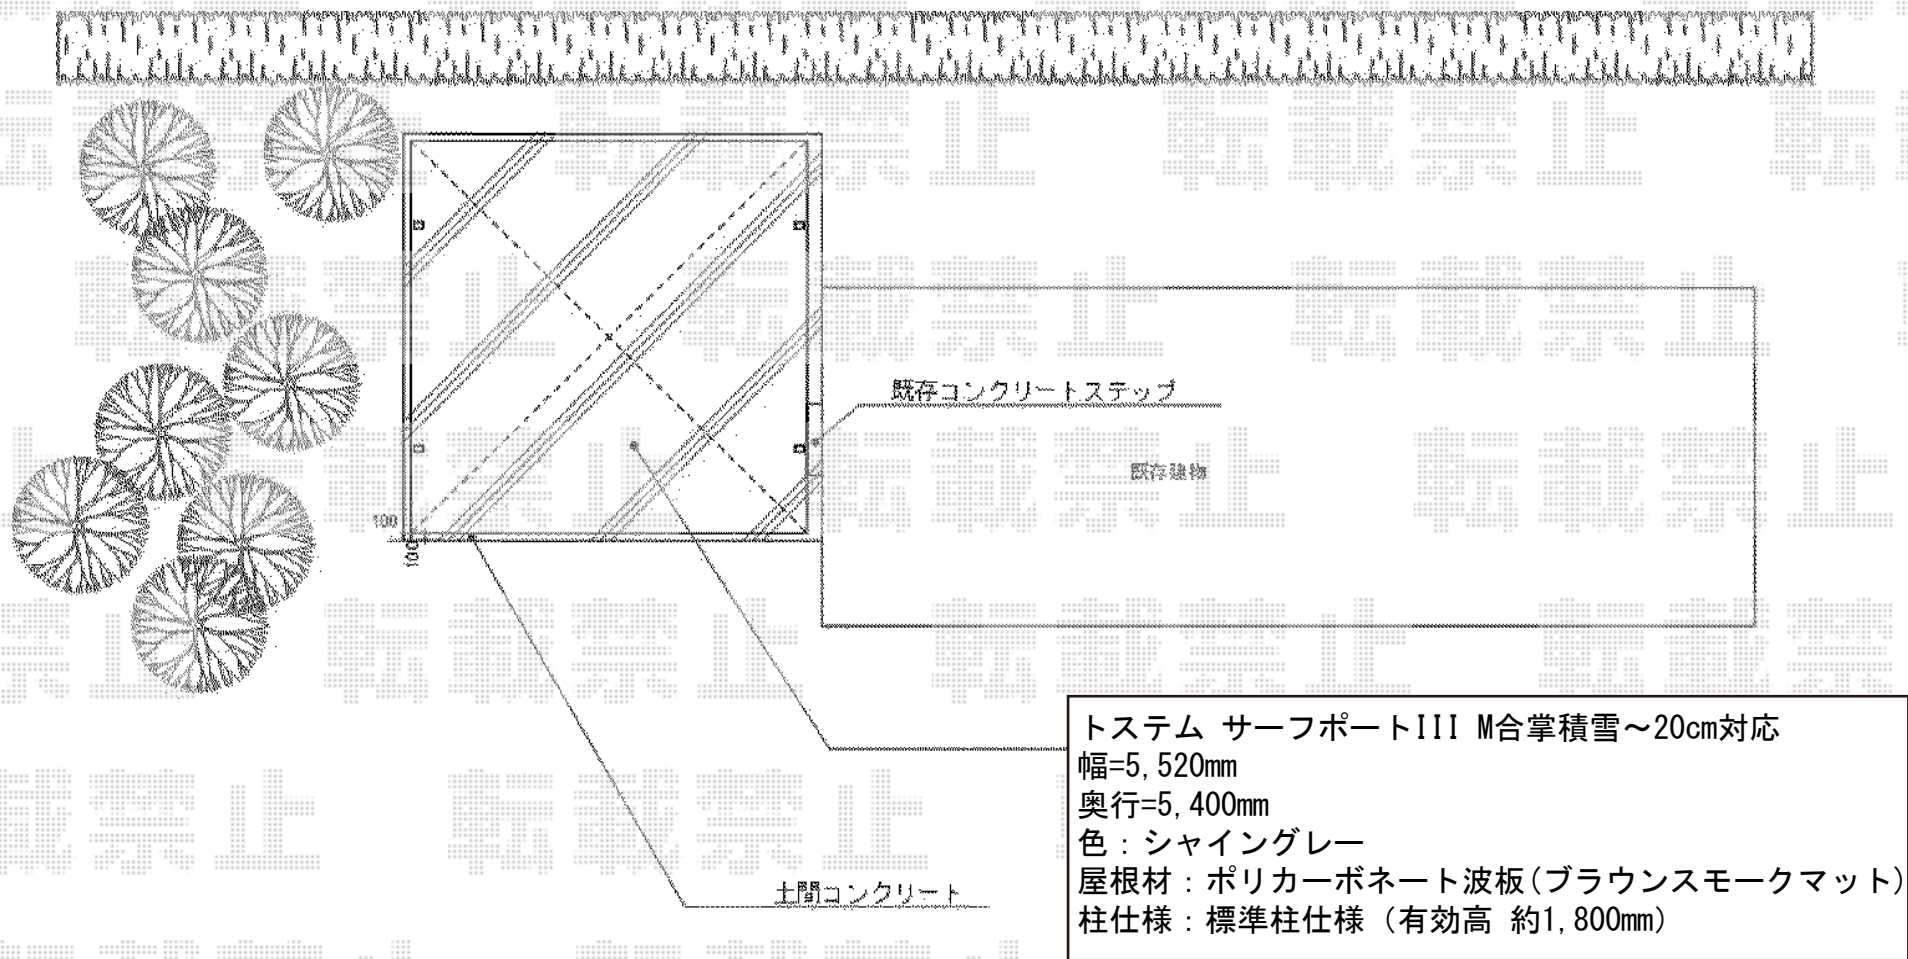

サーフポートIII M合掌 積雪～20cm対応

現場状況や作図制限により概略図の内容と多少の違いが生じることがございます。
施工時は、現場優先とさせて頂きたく思いますので、お立会い頂き、
最終のご指示のほど、何卒、宜しくお願い致します。

全ての著作権は、エクスショップに帰属します。当社とのお取引目的外の使用・複製・転載禁止となっております。

EX-SHOP
[HTTP://WWW.EX-SHOP.NET](http://www.ex-shop.net)