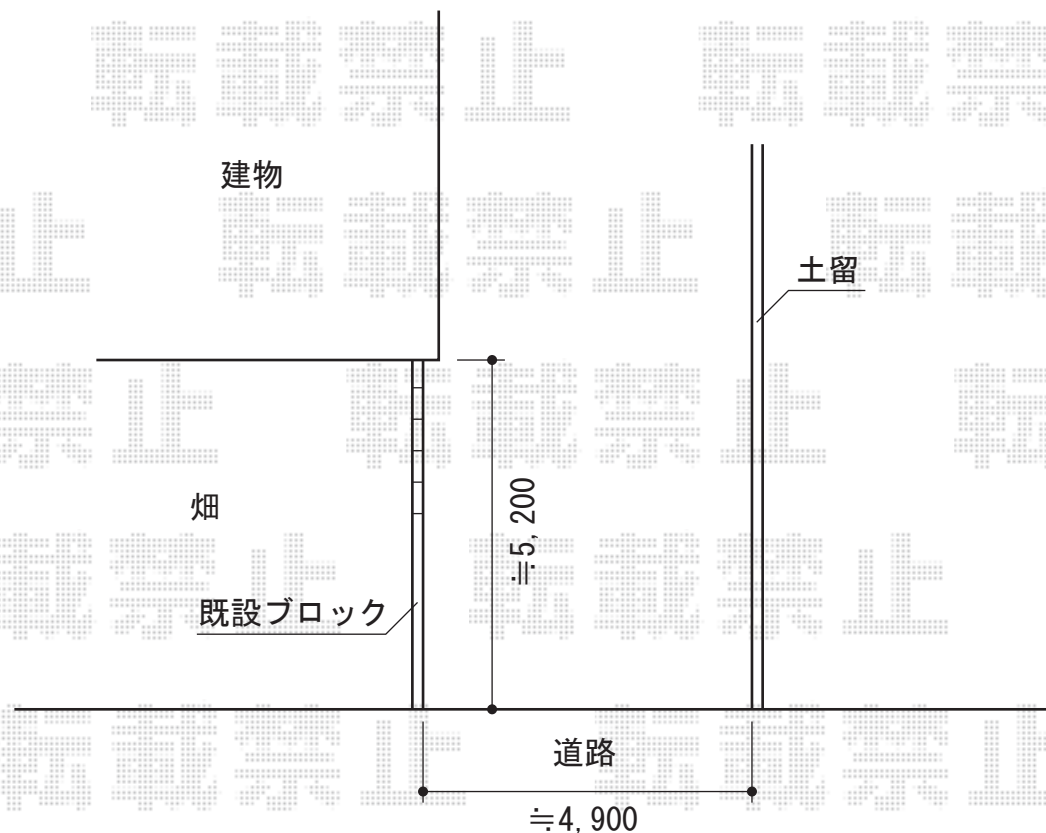

プレシオSPORT ワイド 積雪～20cm対応

Value Select プレシオSPORT ワイド  
積雪～20cm対応  
幅=4,801mm  
奥行=5,052mm  
色：ノーブルステン  
屋根材：熱線遮断ポリカーボネート  
(スカイブルーマット調)  
柱仕様：ハイルーフ仕様 (有効高 約2,250mm)

現場状況や作図制限により概略図の内容と多少の違いが生じることがございます。  
施工時は、現場優先とさせて頂きたく思いますので、お立会い頂き、  
最終のご指示のほど、何卒、宜しくお願い致します。