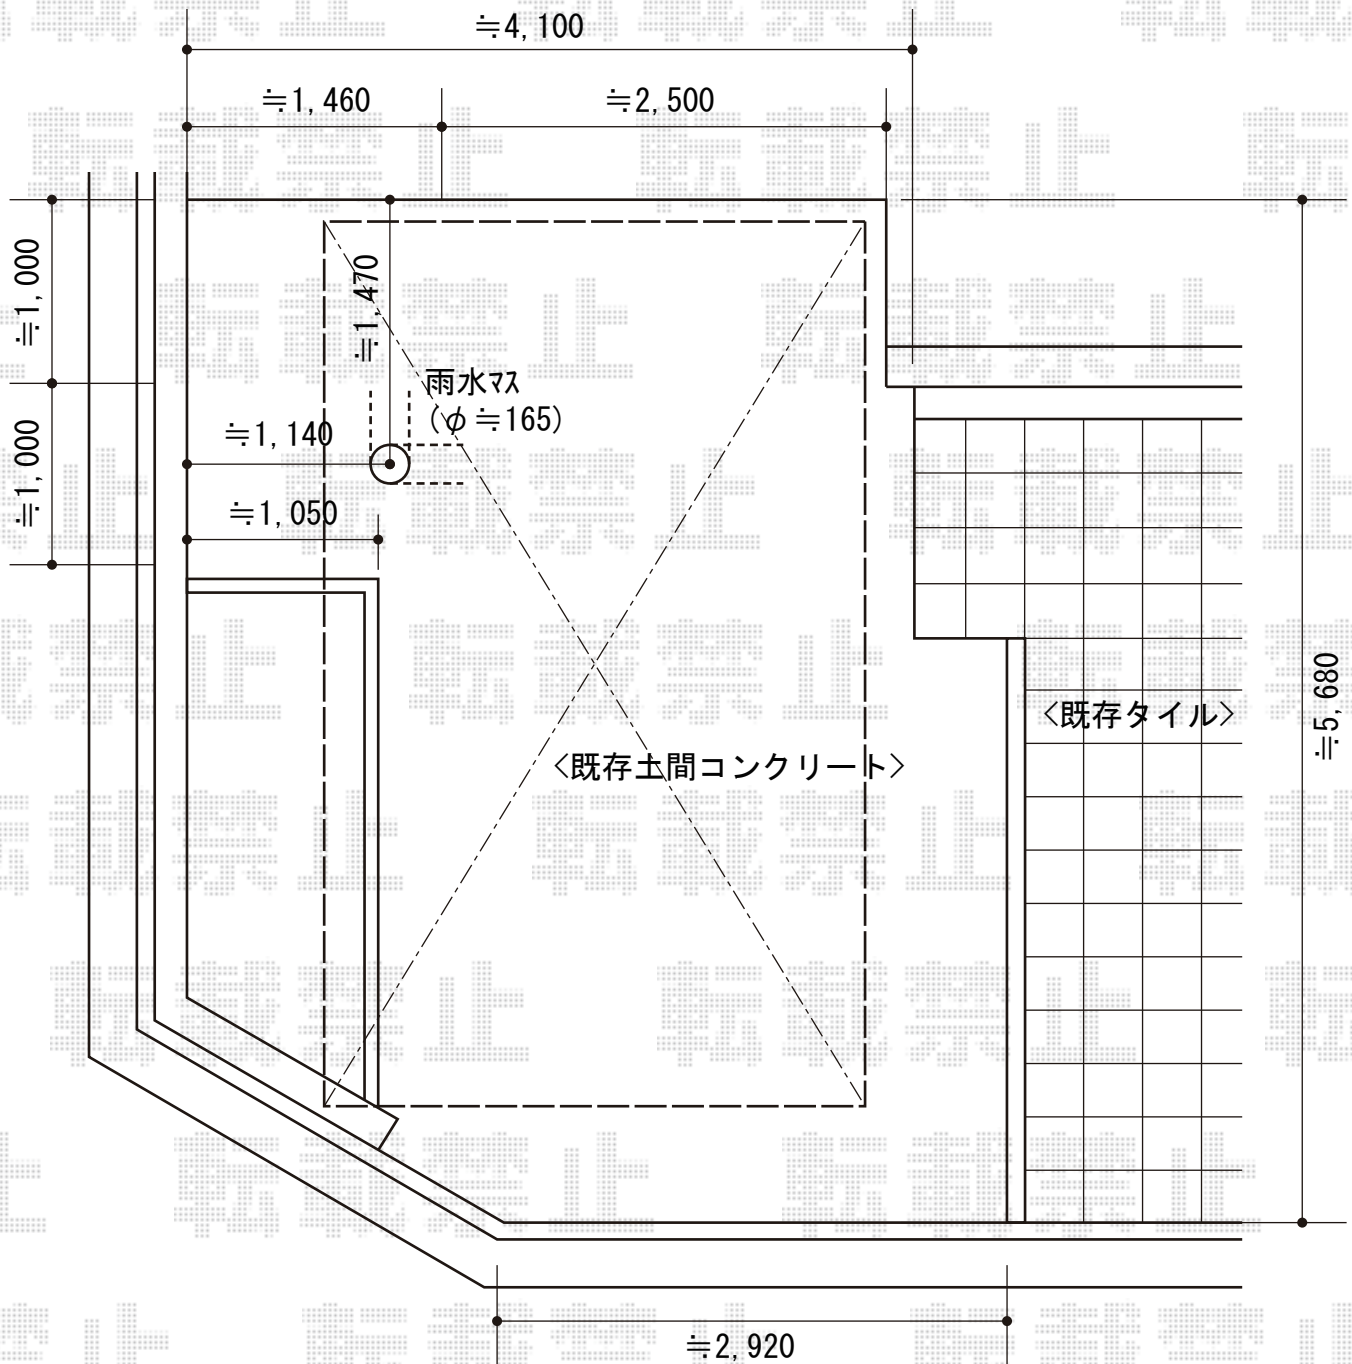

# カーブポートシグマIII 積雪～30cm対応

トステム カーブポートシグマIII 積雪～30cm対応  
 幅=3,000mm  
 奥行=4,980mm  
 色：シャイングレー  
 屋根材：ガリレポリカ（クリアマット/すりガラス調）  
 柱仕様：ロング柱23仕様（有効高 約2,300mm）

現場状況や作図制限により概略図の内容と多少の違いが生じることがございます。  
 施工時は、現場優先とさせて頂きたく思いますので、お立会い頂き、  
 最終のご指示のほど、何卒、宜しくお願い致します。