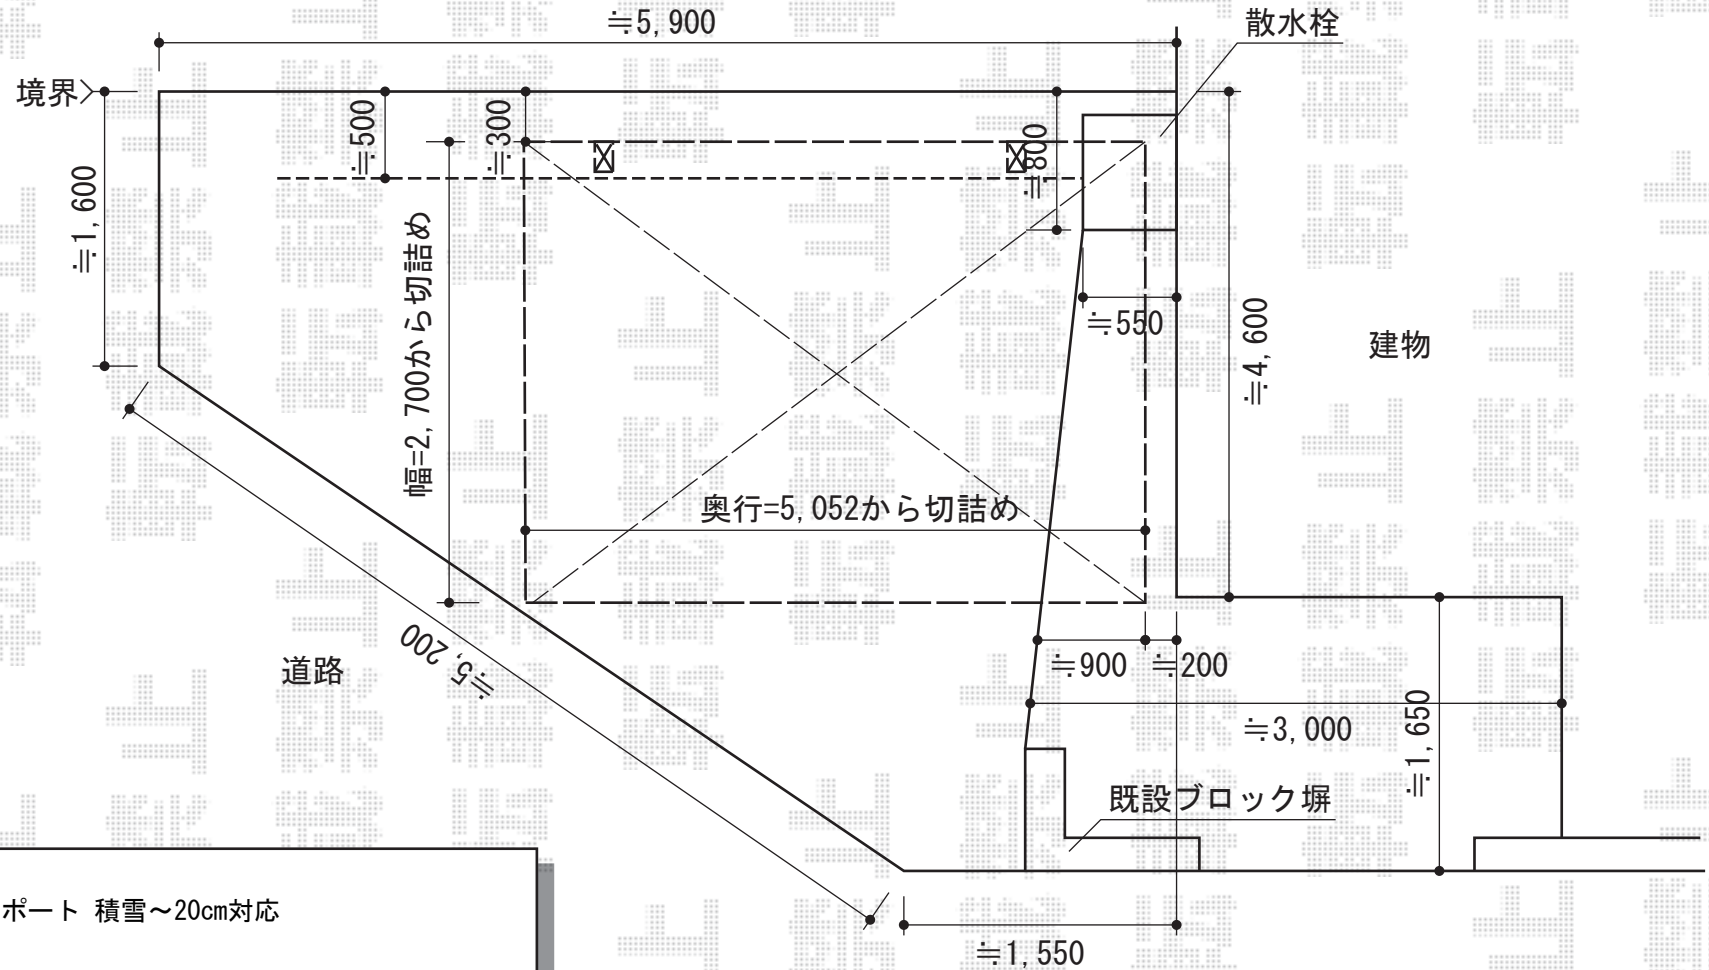

# プレシオサポート 積雪~20cm対応

YKK AP プレシオサポート 積雪~20cm対応  
 幅=2,700mm  
 奥行=5,052mm  
 色：ノーブルステン  
 屋根材：熱線遮断ポリカーボネート（スカイブルーマット調）  
 柱仕様：ハイルーフ仕様（有効高 約2,250mm）

現場状況や作図制限により概略図の内容と多少の違いが生じることがございます。  
 施工時は、現場優先とさせて頂きたく思いますので、お立会い頂き、  
 最終のご指示のほど、何卒、宜しくお願い致します。