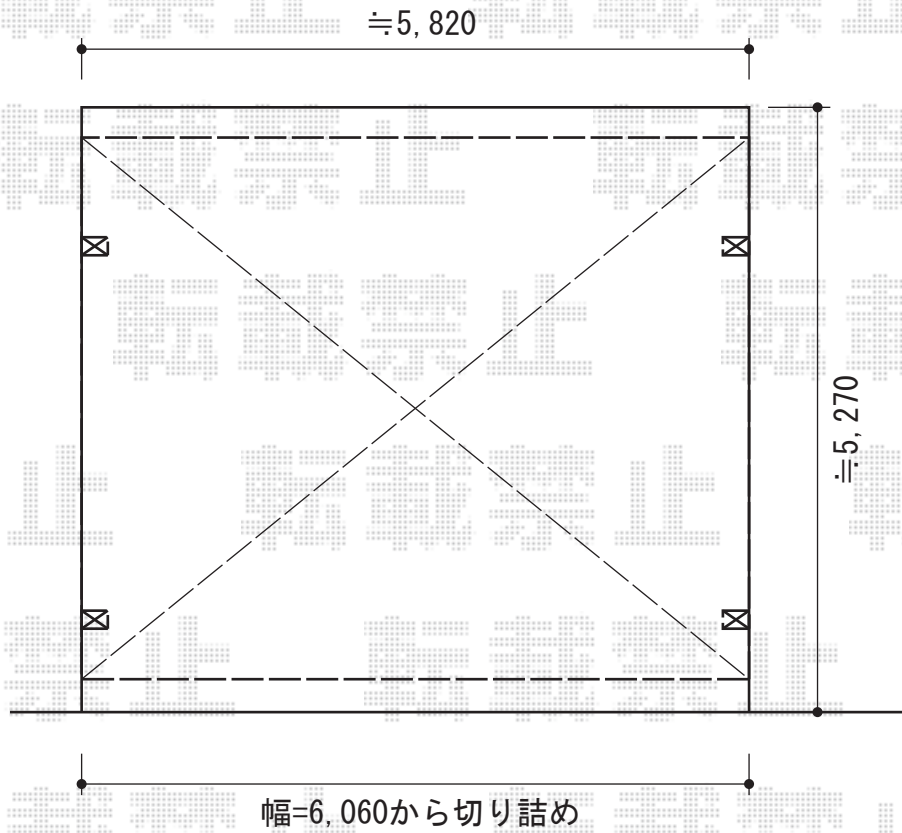

カーブポートシグマIII ワイド 積雪~30cm対応

トステム カーブポートシグマIII ワイド 積雪~30cm対応  
幅=6,060mm  
奥行=4,980mm  
色：オータムブラウン  
屋根材：熱線吸収アクアポリカーボネート（ライトブルー）  
柱仕様：ロング柱23仕様（有効高 約2,300mm）

現場状況や作図制限により概略図の内容と多少の違いが生じることがございます。  
施工時は、現場優先とさせて頂きたく思いますので、お立会い頂き、  
最終のご指示のほど、何卒、宜しくお願い致します。