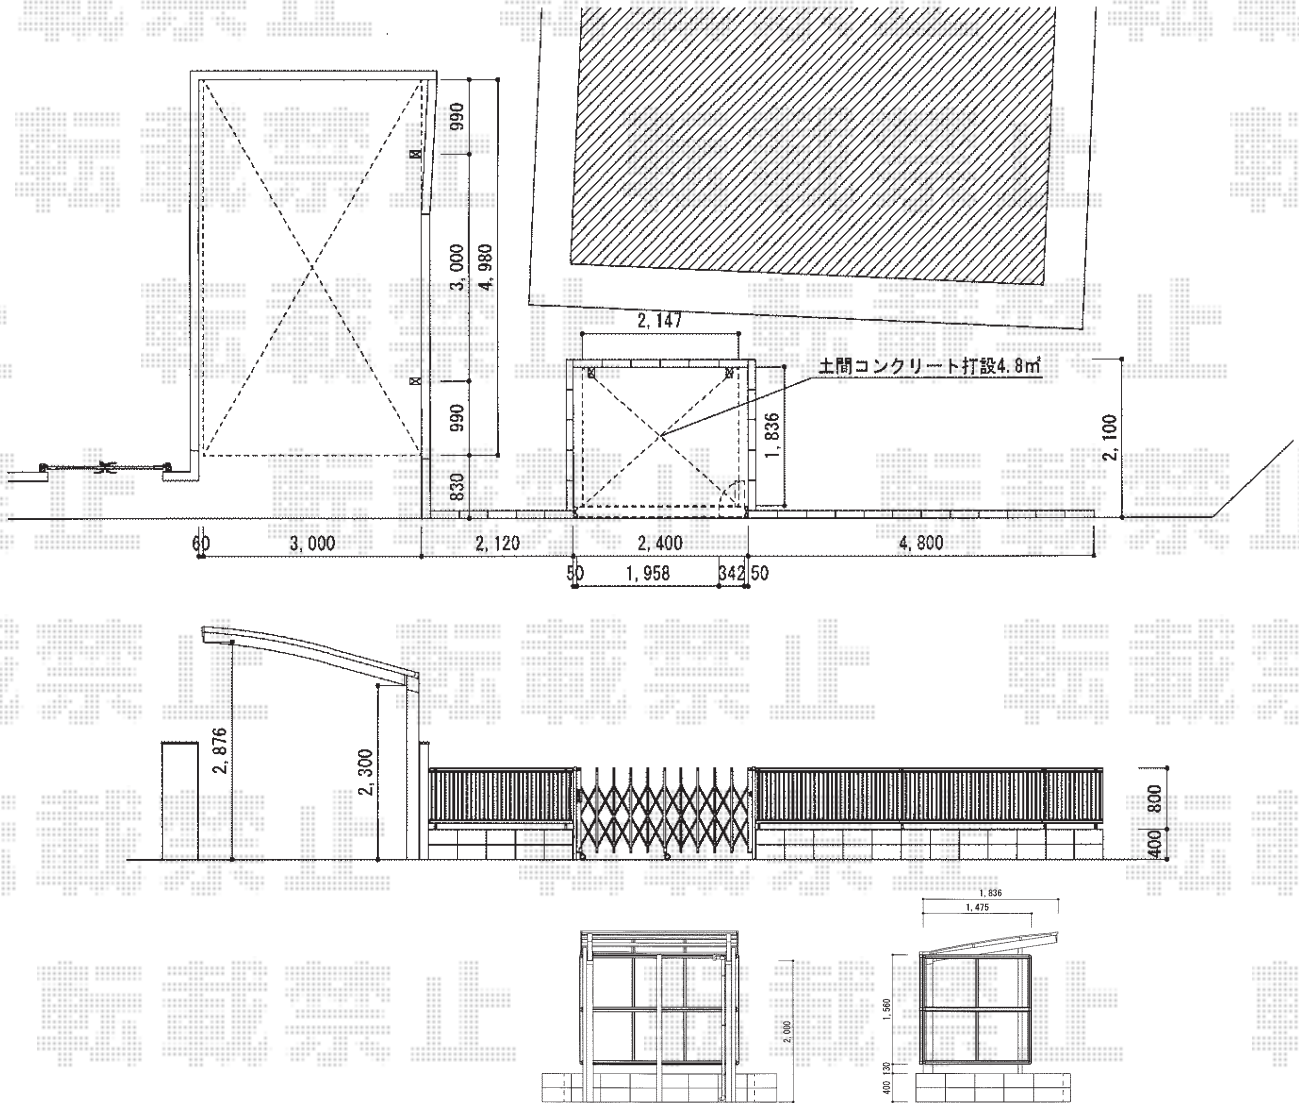

カーポート・サイクルポート・カーゲート・フェンス

トステム カーブポートシグマIII 積雪~30cm対応
 幅=3,000mm
 奥行=4,980mm
 色：シャイングレー
 屋根材：熱線吸収アクアポリカーボネート（ライトブルー）
 柱仕様：ロング柱23仕様（有効高 約2,300mm）

Value Select トリップゲートPC型 ノンレール 片開き
 開口幅=2,437mm
 全幅=2,537mm
 たたみ幅=342mm
 高さ=1,200mm
 色：ステンカラー
 キャスター数：2箇所
 落棒数：2本

トステム エックスルーフ 3面囲い 積雪~20cm対応
 幅=1,836mm
 奥行=2,147mm
 色：シャイングレー
 屋根材：熱線吸収アクアポリカーボネート（ライトブルー）
 柱仕様：標準柱仕様（有効高 約2,000mm）

TOEX プリレオR2型フェンス フリーポールタイプ
 本体1枚（W×H）=（1,975×800mm）×8枚
 柱：T-8×13本
 部品セットB：13セット
 コーナー継手B：4セット
 端部キャップB：1セット
 色：シャイングレー