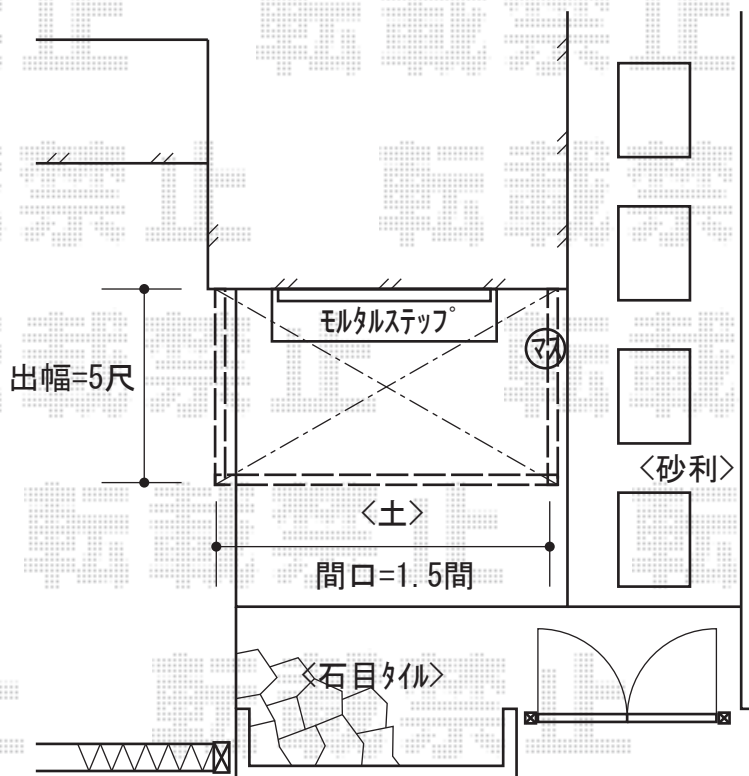

ほせるんですII R型 床納まり ランマ無し 積雪~20cm対応

躯体側
架台製作致します

ほせるんですII R型 床納まり ランマ無し 積雪~20cm対応

寸法=関東間1.5間 (2,730mm) × 5尺 (1,485mm)

正面ユニット：テラス (4枚建)

側面ユニット：側面ユニット：外観右/高窓2枚建 外観左/FIX

色：シャイングレー

屋根材：ポリカーボネート (ブラウン)