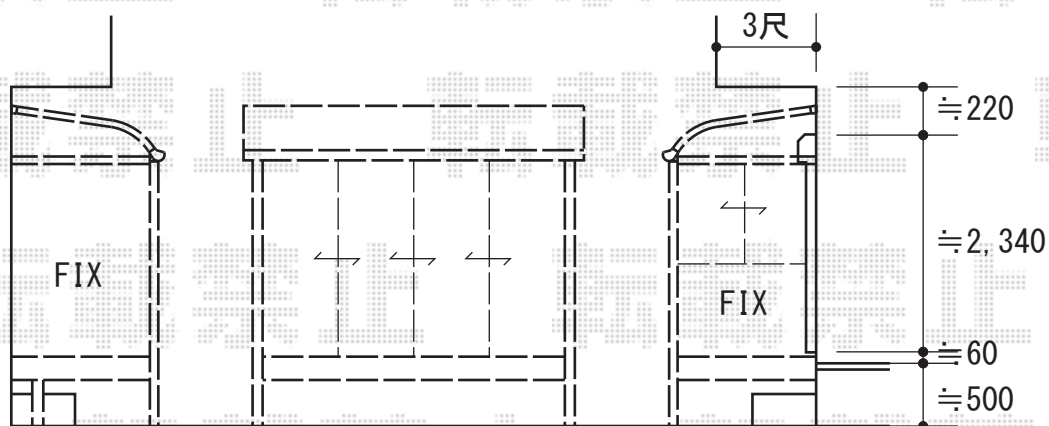

ほせるんですII R型 床納まり ランマ無し 積雪~20cm対応

躯体側
架台製作致します

ほせるんですII R型 床納まり ランマ無し 積雪~20cm対応

寸法=関東間1.5間 (2,730mm) × 5尺 (1,485mm)

正面ユニット：テラス (4枚建)

側面ユニット：側面ユニット：外観右/高窓2枚建 外観左/FIX

色：シャイングレー

屋根材：ポリカーボネート (ブラウン)