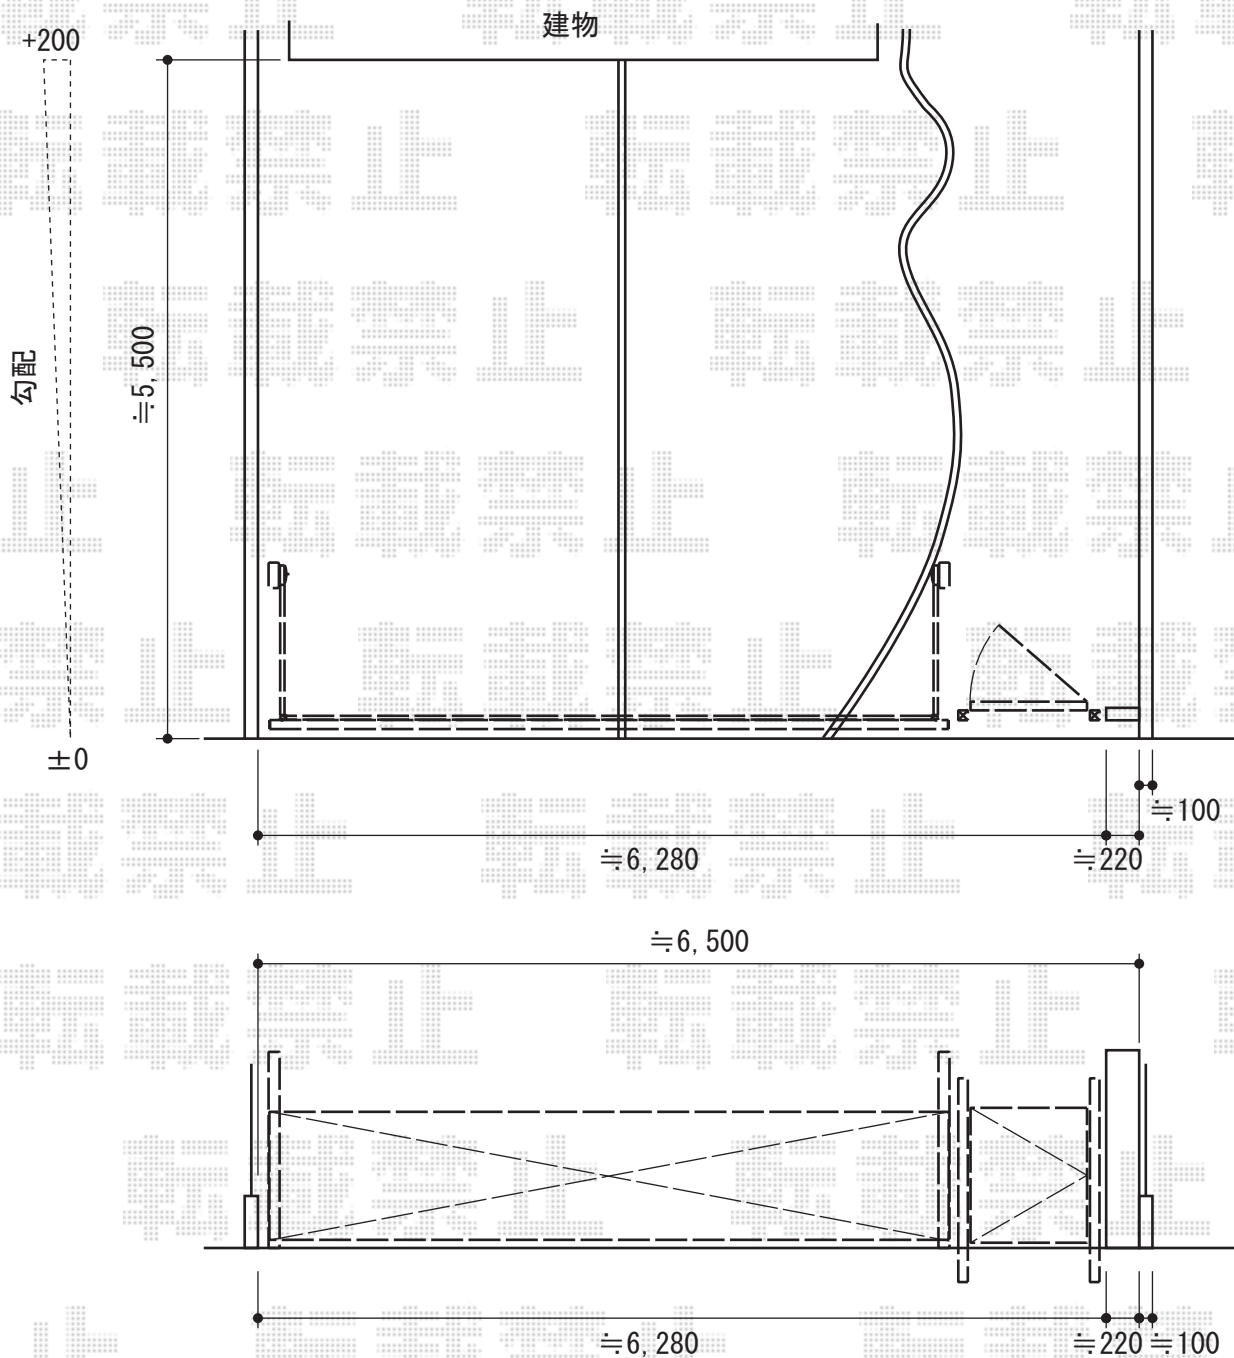

# カーゲート・門扉

YKK AP エクスラインアップゲート ワイド 5型 手動式

本体 (W×H) = (5,280×1,200mm)

色：プラチナステン

柱仕様：ハイルーフ仕様 (有効高 約2,140mm)

駆動：手動式

YKK AP シンプルモダン門扉 1型 片開き 門柱使用

扉1枚 (W×H) = (700×1,200mm)

色：プラチナステン (パネル：ガラスカラー)

錠：ハンドル錠E8型

開き：内開き

現場状況や作図制限により概略図の内容と多少の違いが生じることがございます。  
 施工時は、現場優先とさせて頂きたく思いますので、お立会い頂き、  
 最終のご指示のほど、何卒、宜しくお願い致します。

EX-SHOP  
[HTTP://WWW.EX-SHOP.NET](http://www.ex-shop.net)

担当：山田