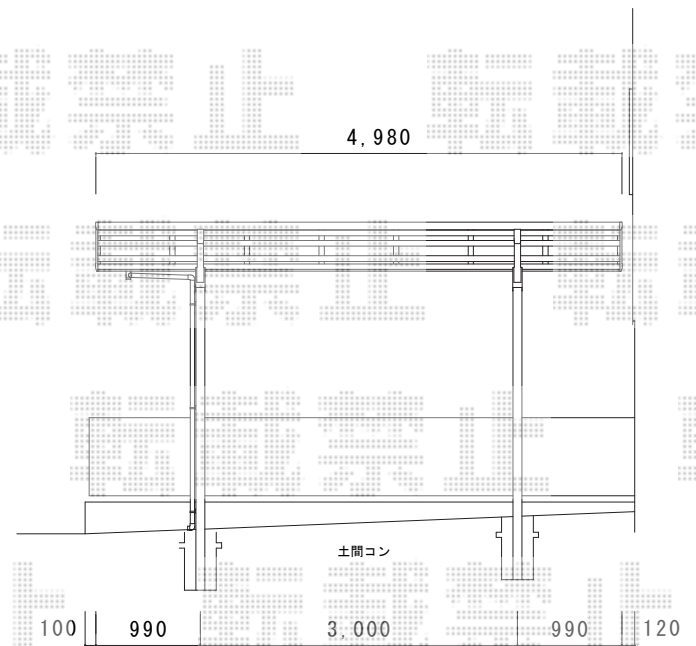

カーブポートシグマIII 積雪～30cm対応

トステム カーブポートシグマIII 積雪～30cm対応  
 幅=2,701mm  
 奥行=4,980mm  
 色：シャイングレー  
 屋根材：ガリレポリカ（クリアマット/すりガラス調）  
 柱仕様：ロング柱23仕様（有効高 約2,300mm）

現場状況や作図制限により概略図の内容と多少の違いが生じることがございます。  
 施工時は、現場優先とさせて頂きたく思いますので、お会い頂き、  
 最終のご指示のほど、何卒、宜しくお願い致します。