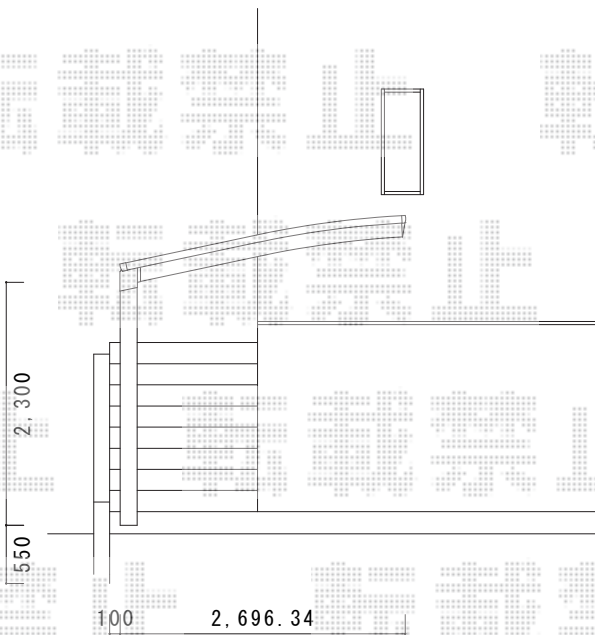

カーブポートシグマIII 積雪～30cm対応

トステム カーブポートシグマIII 積雪～30cm対応  
 幅=2,701mm  
 奥行=4,980mm  
 色：シャイングレー  
 屋根材：ガリレポリカ（クリアマット/すりガラス調）  
 柱仕様：ロング柱23仕様（有効高 約2,300mm）

現場状況や作図制限により概略図の内容と多少の違いが生じることがございます。  
 施工時は、現場優先とさせて頂きたく思いますので、お会い頂き、  
 最終のご指示のほど、何卒、宜しくお願い致します。