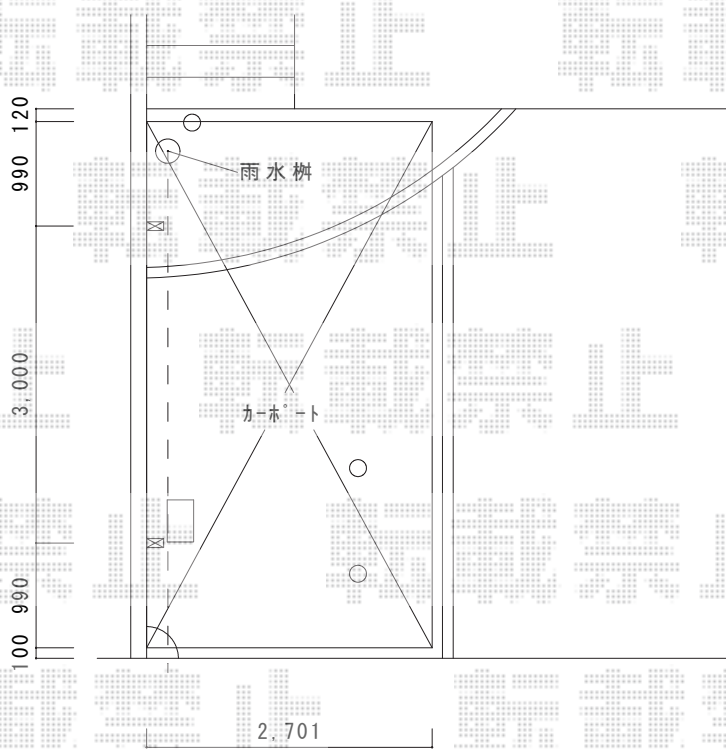

カーブポートシグマIII 積雪～30cm対応

トステム カーブポートシグマIII 積雪～30cm対応  
 幅=2,701mm  
 奥行=4,980mm  
 色：シャイングレー  
 屋根材：ガリレポリカ（クリアマット/すりガラス調）  
 柱仕様：ロング柱23仕様（有効高 約2,300mm）

現場状況や作図制限により概略図の内容と多少の違いが生じることがございます。  
 施工時は、現場優先とさせて頂きたく思いますので、お会い頂き、  
 最終のご指示のほど、何卒、宜しくお願い致します。