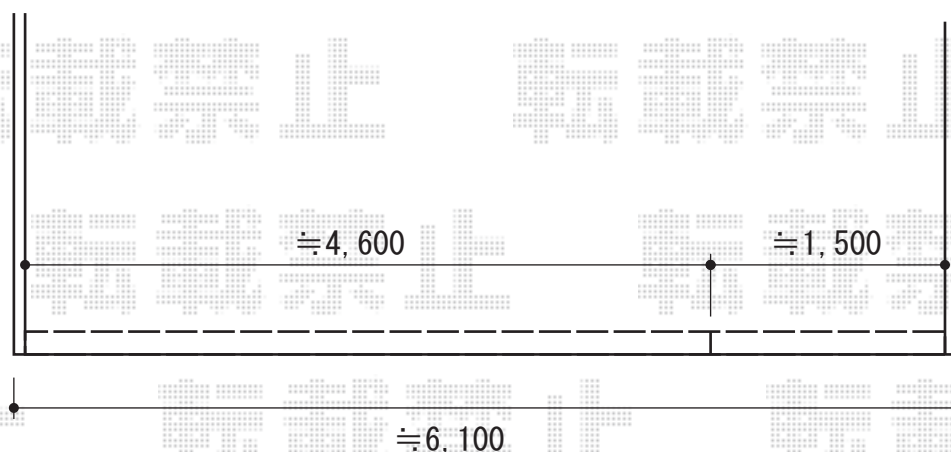

アルシャインII MW型 Aタイプ ノンレール 両開き親子仕様

②TOEX アルシャインII MW型 Aタイプ ノンレール 両開き親子仕様

開口幅=6,097mm

全幅=6,235mm

たたみ幅=321+767mm

高さ=1,250mm

色：アイボリーホワイト

キャスター数：5

落棒数：5

オプション：転倒防止金具一式×1セット

現場状況や作図制限により概略図の内容と多少の違いが生じることがございます。
施工時は、現場優先とさせて頂きたく思いますので、お立会い頂き、
最終のご指示のほど、何卒、宜しくお願い致します。

EX-SHOP
HTTP://WWW.EX-SHOP.NET

担当：永田