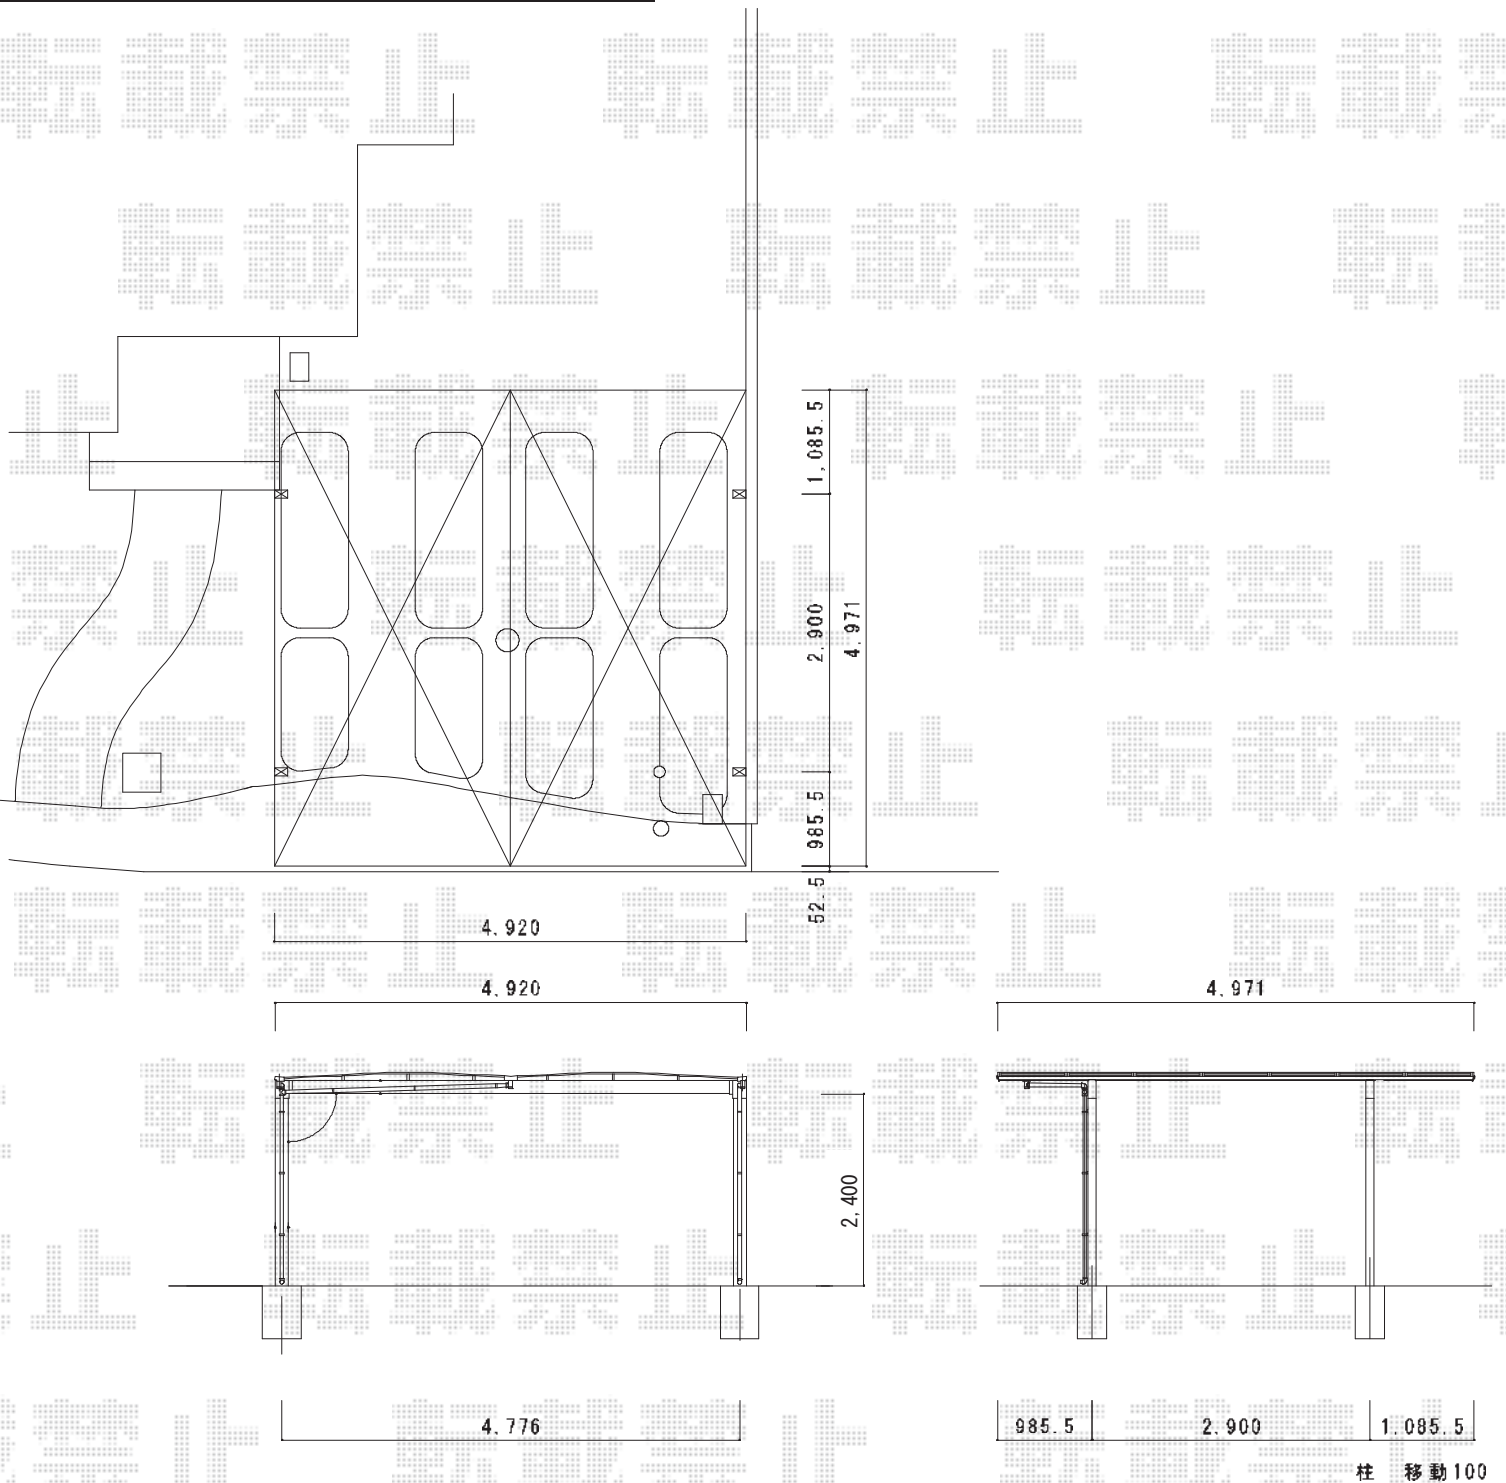

エクススーフ ワイド 積雪～30cm対応

トステム エクススーフ ワイド 積雪～30cm対応
幅=4,920mm
奥行=4,971mm
色：シャイングレー
屋根材：熱線吸収ポリカーボネート
(ライトブルーマット調)
柱仕様：ロング柱24仕様 (有効高 約2,400mm)

現場状況や作図制限により概略図の内容と多少の違いが生じることがございます。
施工時は、現場優先とさせて頂きたく思いますので、お立会い頂き、
最終のご指示のほど、何卒、宜しくお願い致します。