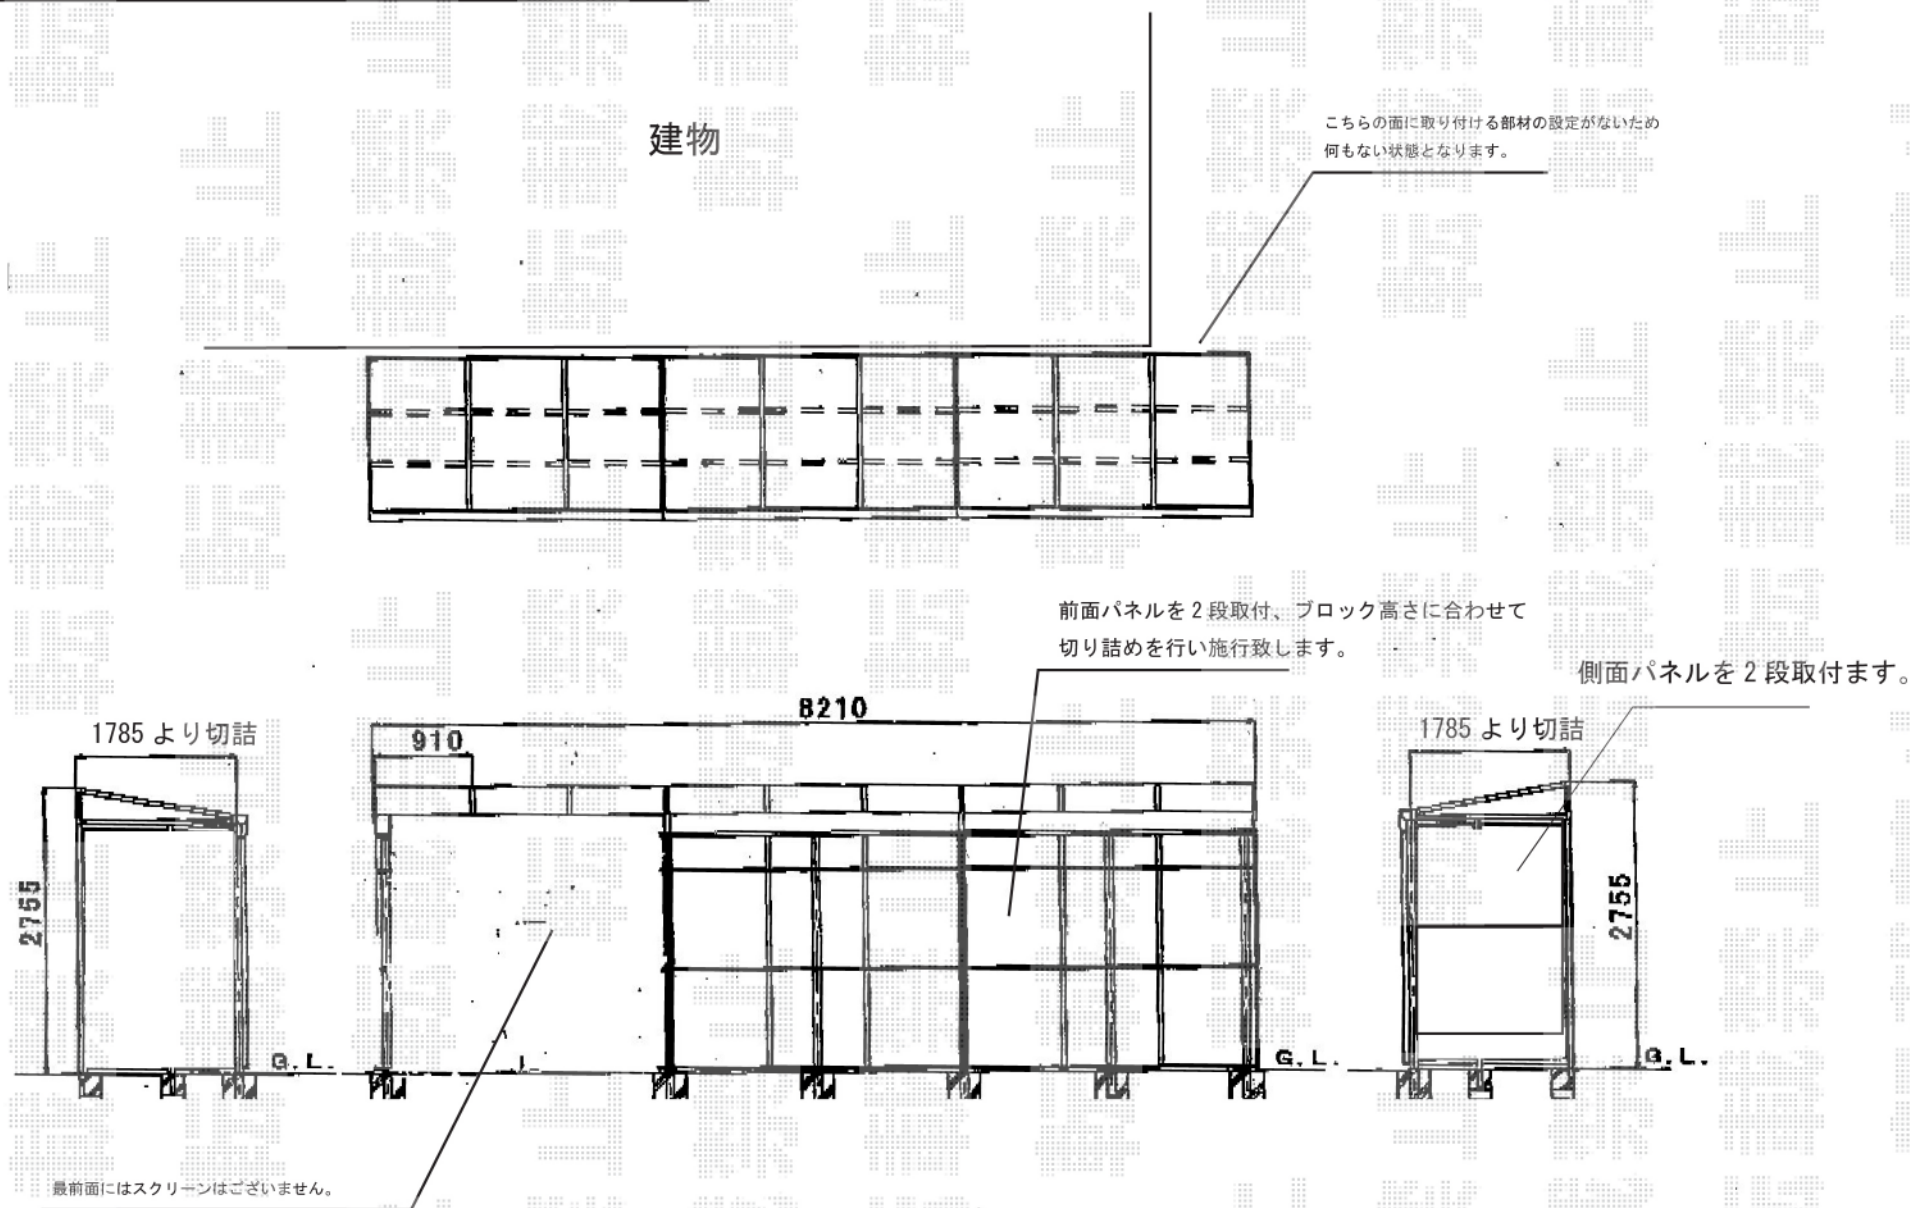

フリーヤードドアタイプ はね出し納まり 積雪～20cm対応

現場状況や作図制限により概略図の内容と多少の違いが生じることがございます。
施工時は、現場優先とさせて頂きたく思いますので、お立会い頂き、
最終のご指示のほど、何卒、宜しくお願い致します。

EX-SHOP
HTTP://WWW.EX-SHOP.NET

担当：山田