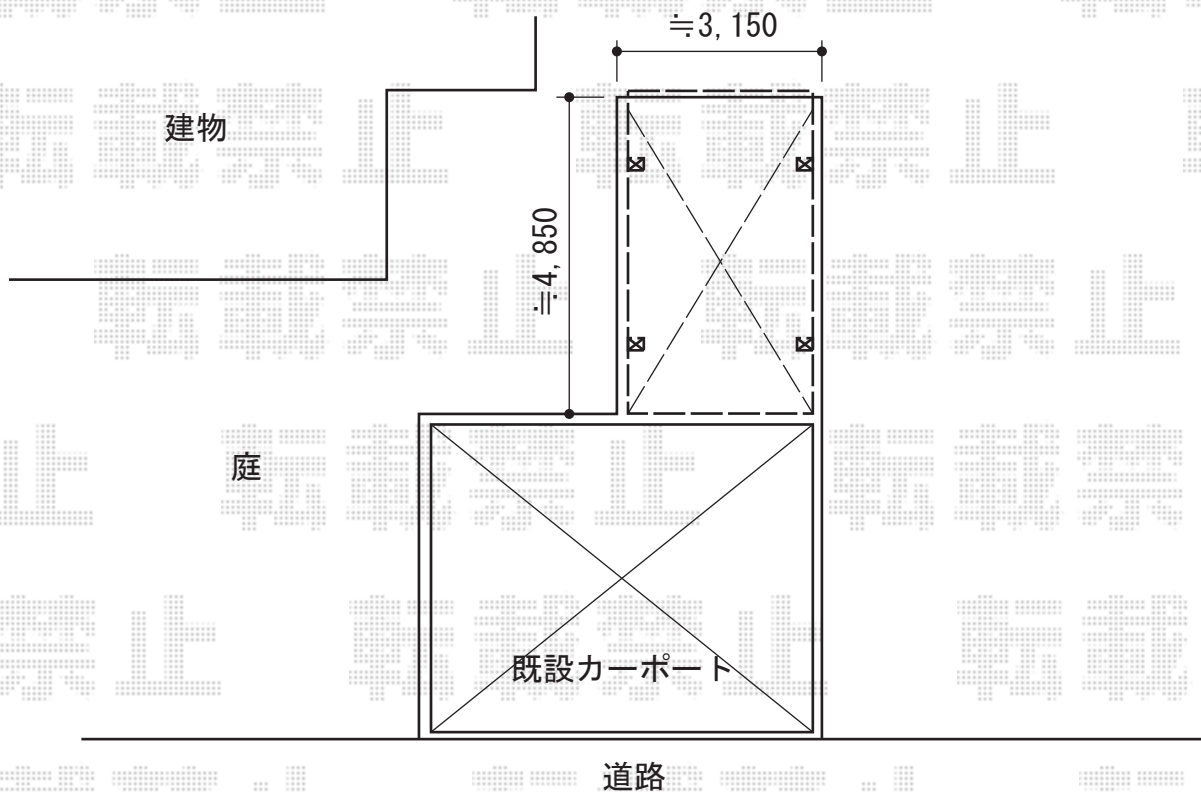

メジャーポートII SX600タイプ 積雪~20cm対応

TOEX メジャーポートII SX600タイプ 積雪~20cm対応  
幅=3,057mm  
奥行=4,980mm  
色：マイルドブラック  
屋根材：ポリカーボネート（ライトブラウン）  
柱仕様：ロング柱23仕様（有効高 約2,300mm）

現場状況や作図制限により概略図の内容と多少の違いが生じることがございます。  
施工時は、現場優先とさせて頂きたく思いますので、お立会い頂き、  
最終のご指示のほど、何卒、宜しくお願い致します。