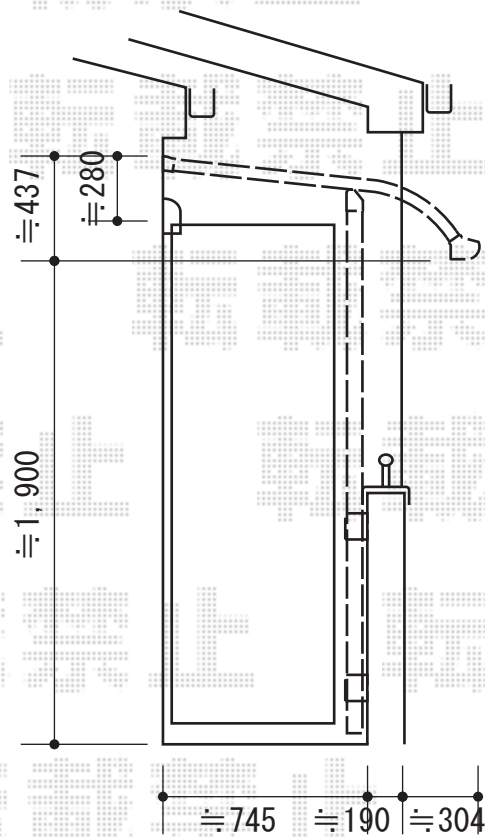

ヴェクターテラス R型 屋根タイプ 単体 積雪～20cm対応

YKK AP ヴェクターテラス R型 屋根タイプ 単体積雪～20cm対応
 間口=関東間2間 (柱芯々3,358mm 屋根幅3,670mm)
 出幅=4尺(1,170mm)
 色：ホワイト
 屋根材：ポリカーボネート (アースブルー)
 柱仕様：柱奥行移動タイプ (柱2本)
 施工方法：下止め
 躯体式バルコニー取付部品：中間用×2

現場状況や作図制限により概略図の内容と多少の違いが生じることがございます。
 施工時は、現場優先とさせて頂きたく思いますので、お立会い頂き、
 最終のご指示のほど、何卒、宜しくお願い致します。