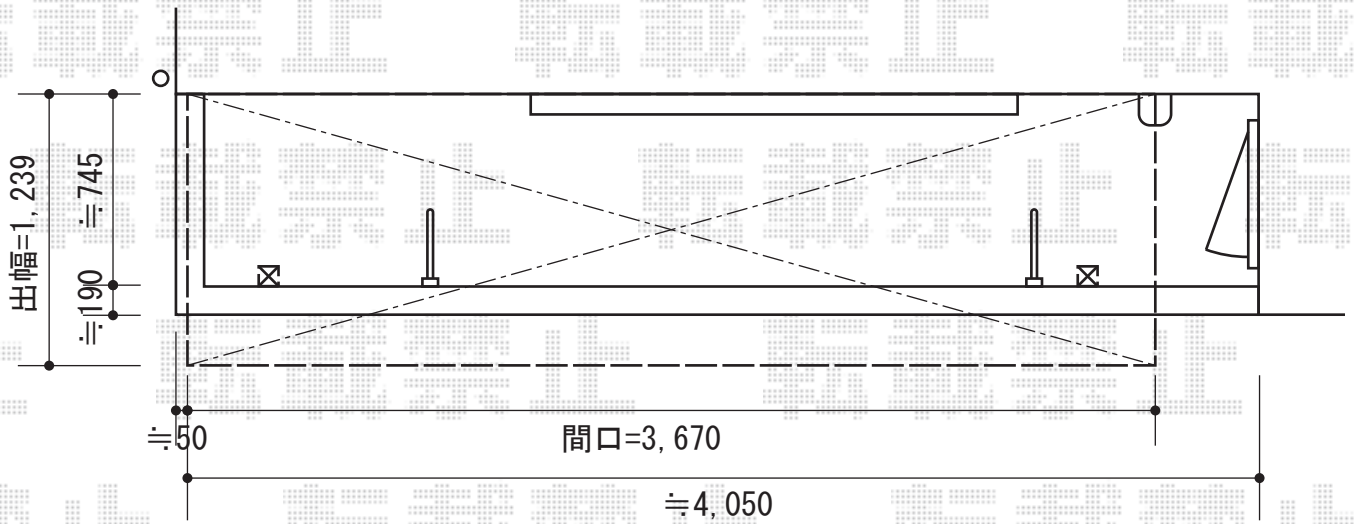

ヴェクターテラス R型 屋根タイプ 単体 積雪～20cm対応

YKK AP ヴェクターテラス R型 屋根タイプ 単体積雪～20cm対応
 間口=関東間2間 (柱芯々3,358mm 屋根幅3,670mm)
 出幅=4尺(1,170mm)
 色：ホワイト
 屋根材：ポリカーボネート (アースブルー)
 柱仕様：柱奥行移動タイプ (柱2本)
 施工方法：下止め
 躯体式バルコニー取付部品：中間用×2

現場状況や作図制限により概略図の内容と多少の違いが生じることがございます。
 施工時は、現場優先とさせて頂きたく思いますので、お立会い頂き、
 最終のご指示のほど、何卒、宜しくお願い致します。