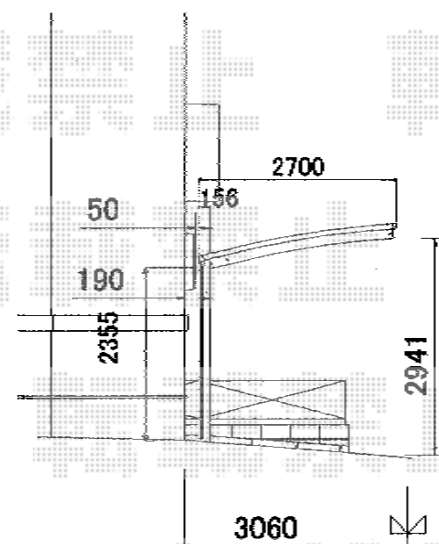

隣地境界

YKK AP レイナポート 積雪～20cm対応

幅=2,700mm

奥行=5,052mm

色：ホワイト

屋根材：熱線遮断ポリカーボネート（アースブルーマット調）

柱仕様：ハイルーフ仕様（有効高 約2,355mm）

隣地境界

道路境界

現場状況や作図制限により概略図の内容と多少の違いが生じることがございます。
 施工時は、現場優先とさせて頂きたく思いますので、お立会い頂き、
 最終のご指示のほど、何卒、宜しくお願い致します。

EX-SHOP
[HTTP://WWW.EX-SHOP.NET](http://www.ex-shop.net)

担当：小林