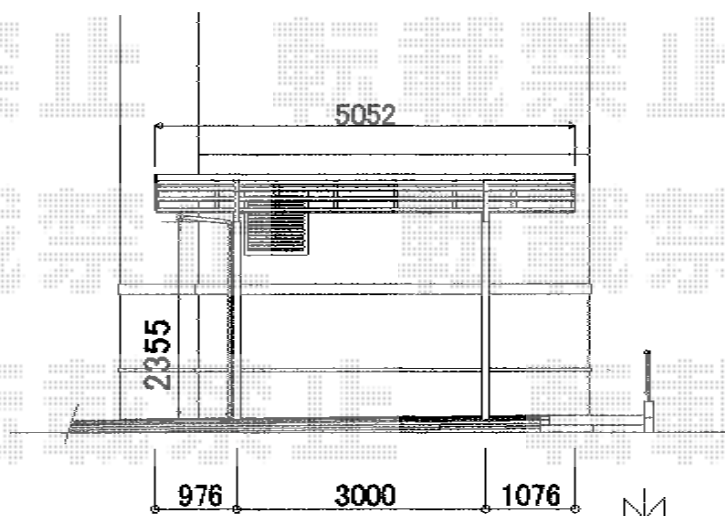

隣地境界

YKK AP レイナポート 積雪～20cm対応

幅=2,700mm

奥行=5,052mm

色：ホワイト

屋根材：熱線遮断ポリカーボネート（アースブルーマット調）

柱仕様：ハイルーフ仕様（有効高 約2,355mm）

隣地境界