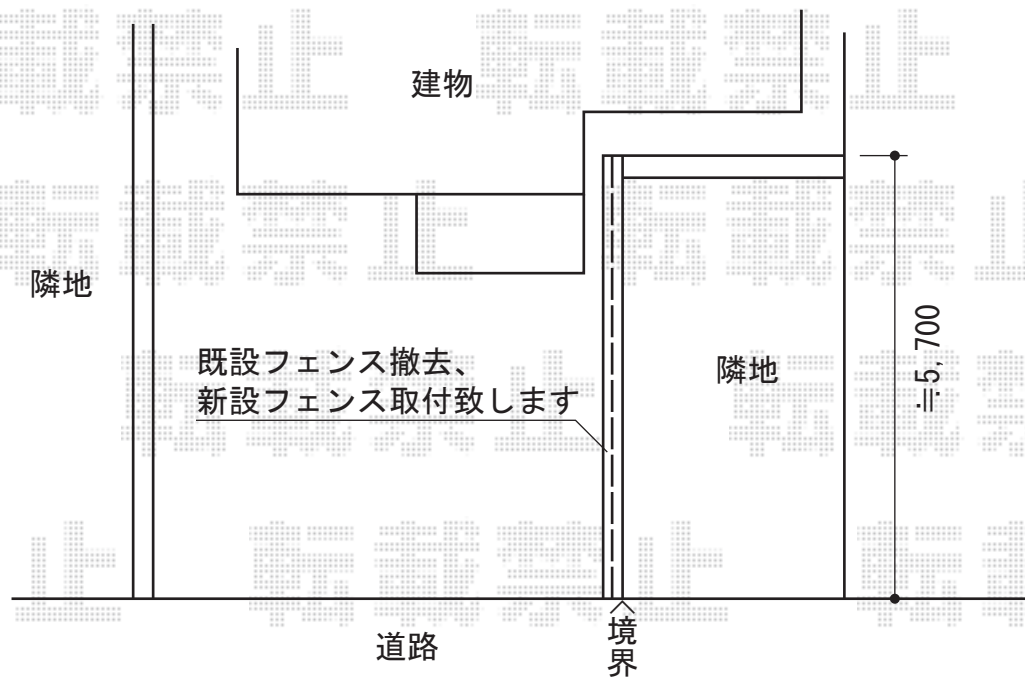

プリレオR5型フェンス フリーポールタイプ

TOEX プリレオR5型フェンス フリーポールタイプ
本体1枚 (W×H) = (1,979×800mm) × 3枚
柱 : T-8×4本
部品セットA : 4セット
端部カバー (切詰め用・側枠1本) : 1セット
端部キャップ : 1セット
色 : シャイングレー

現場状況や作図制限により概略図の内容と多少の違いが生じることがございます。
施工時は、現場優先とさせて頂きたく思いますので、お立会い頂き、
最終のご指示のほど、何卒、宜しくお願い致します。