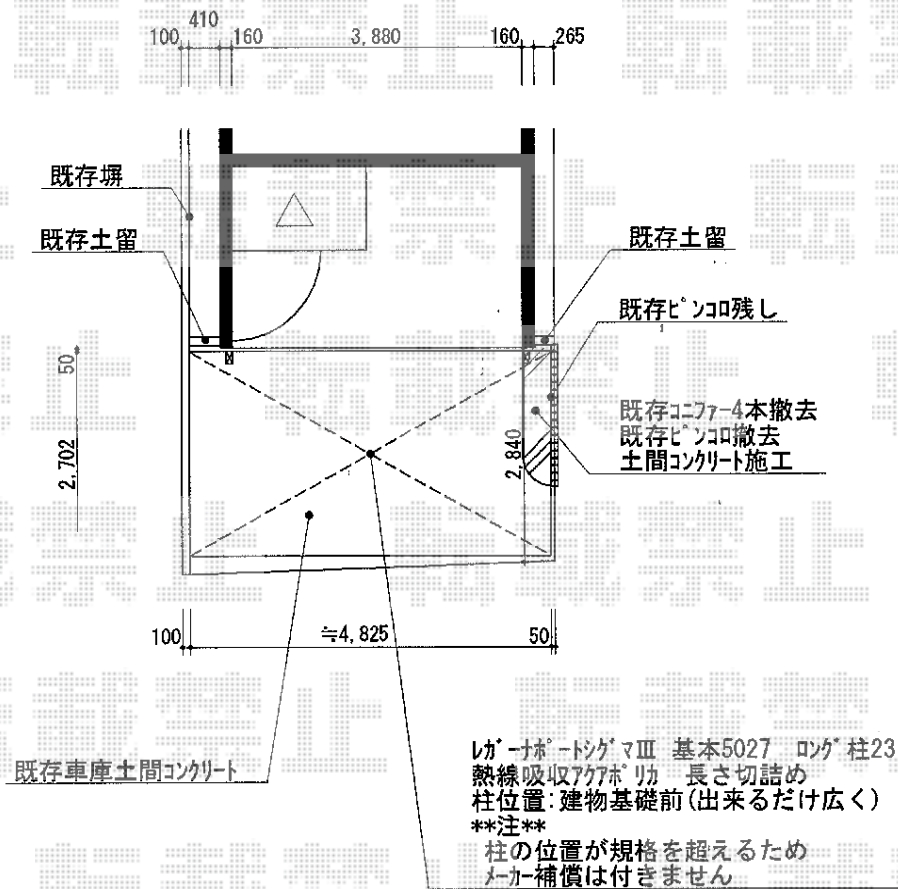

レガーナポートシグマⅢ 積雪～30cm対応

トステム レガーナポートシグマⅢ 積雪～30cm対応
 幅=2,702mm
 奥行=4,980mm
 色:シャイングレー
 屋根材:熱線吸収アクリルポリカーボネート(ライトブルー)
 柱仕様:ロング柱23

現場状況や作図制限により概略図の内容と多少の違いが生じることがございます。
 施工時は、現場優先とさせていただきますので、お立会い頂き、
 最終のご指示のほど、何卒、宜しくお願い致します。