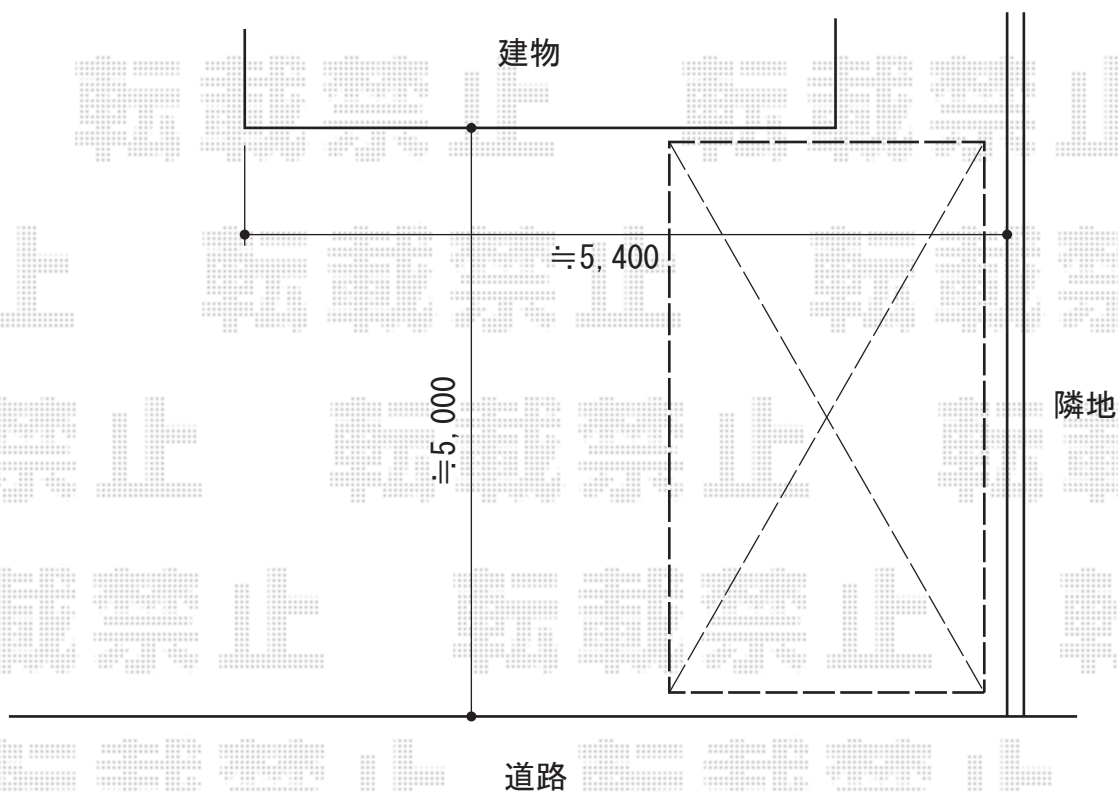

# カーブポートシグマIII ワイド 積雪～30cm対応

トステム カーブポートシグマIII ワイド 積雪～30cm対応  
幅=5,443mm  
奥行=4,980mm  
色：シャイングレー  
屋根材：ガリレポリカ（クリアマット/すりガラス調）  
柱仕様：ロング柱23仕様（有効高 約2,300mm）

現場状況や作図制限により概略図の内容と多少の違いが生じることがございます。  
施工時は、現場優先とさせて頂きたく思いますので、お立会い頂き、  
最終のご指示のほど、何卒、宜しくお願い致します。