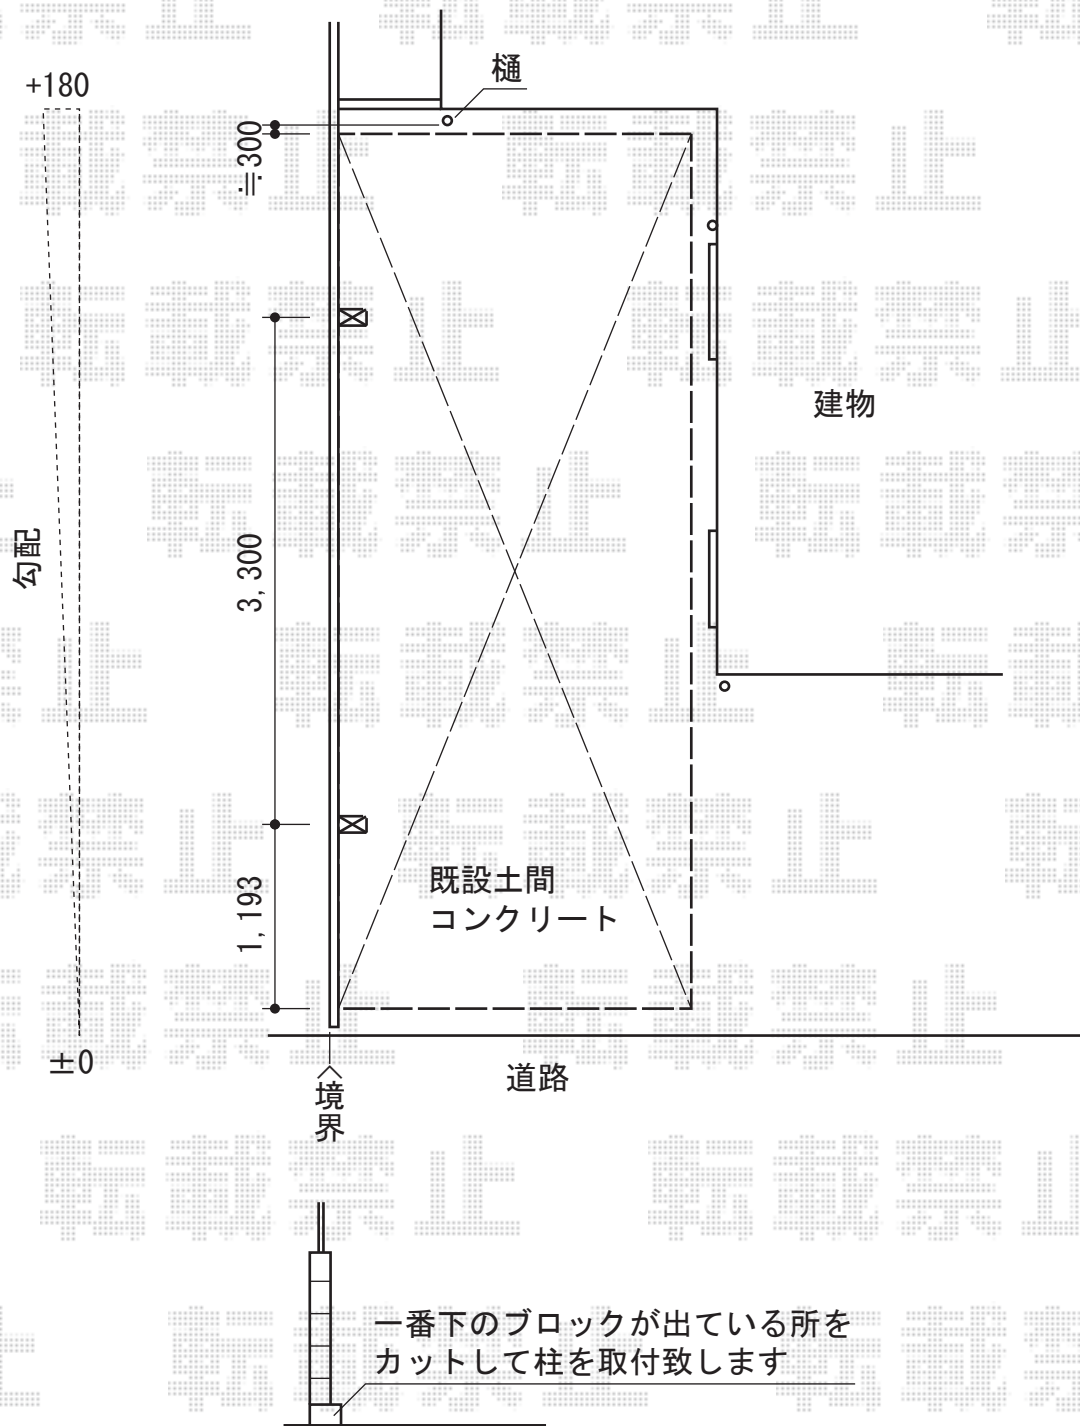

# カーブポートシグマIII 積雪～30cm対応

トステム カーブポートシグマIII 積雪～30cm対応  
幅=2,401mm  
奥行=5,686mm  
色：シャイングレー  
屋根材：ポリカーボネート（ブルースモーク）  
柱仕様：ロング柱23仕様（有効高 約2,300mm）

現場状況や作図制限により概略図の内容と多少の違いが生じることがございます。  
施工時は、現場優先とさせて頂きたく思いますので、お立会い頂き、  
最終のご指示のほど、何卒、宜しくお願い致します。