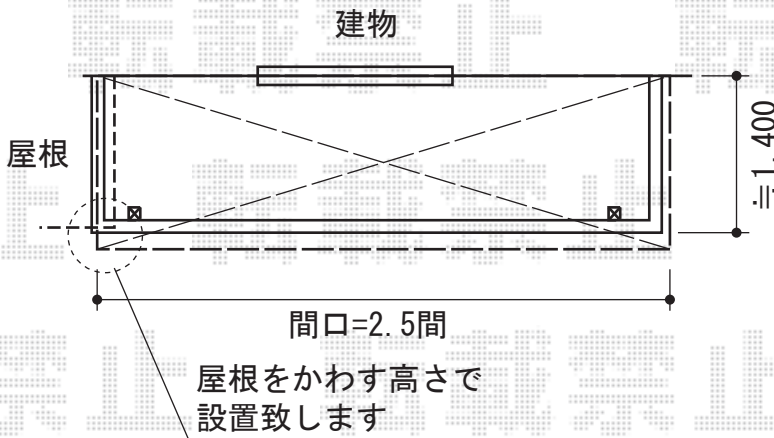

# バルコニー屋根・カーポート

ライザーテラスII R型 ルーフタイプ 積雪~20cm対応  
 間口=関東間1.5間 (方杖芯々2,750mm 屋根幅2,750mm)  
 出幅=3尺 (885mm)  
 色: シャイングレー  
 屋根材: ポリカーボネート (ブラウン)  
 柱仕様: 柱無し  
 施工方法: 上止め仕様  
 オプション: 吊り下げ物干し標準ロング2本入

ライザーテラスII R型 屋根タイプ 単体 積雪~20cm対応  
 間口=関東間2.5間通し (柱芯々4,530mm 屋根幅4,750mm)  
 出幅=5尺 (1,485mm)  
 色: シャイングレー  
 屋根材: ポリカーボネート (ブラウン)  
 柱仕様: 柱奥行移動タイプ (柱2本)  
 施工方法: 上止め仕様  
 オプション: 吊り下げ物干し標準2本入

カーブポートシグマIII 積雪~30cm対応  
 幅=2,701mm  
 奥行=4,980mm  
 色: シャイングレー  
 屋根材: 熱線吸収アクアポリカーボネート (ライトブルー)  
 柱仕様: ロング柱23仕様 (有効高 約2,300mm)

現場状況や作図制限により概略図の内容と多少の違いが生じることがございます。  
 施工時は、現場優先とさせて頂きたく思いますので、お立会い頂き、  
 最終のご指示のほど、何卒、宜しくお願い致します。