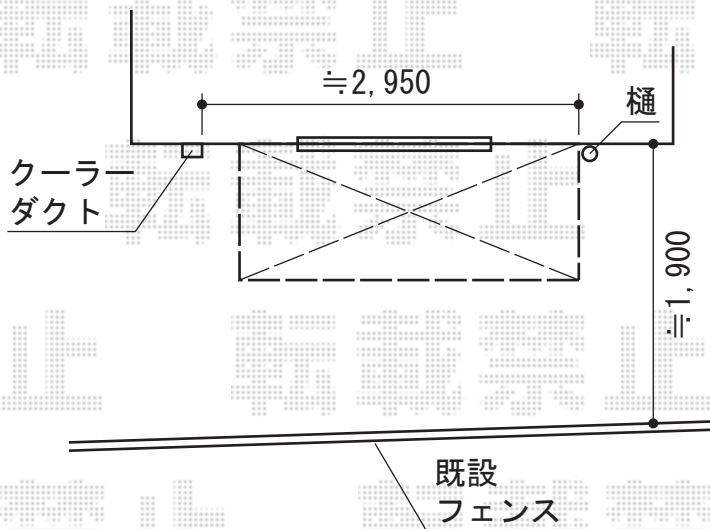

# バルコニー屋根・カーポート

ライザーテラスII R型 ルーフタイプ 積雪~20cm対応  
 間口=関東間1.5間 (方杖芯々2,750mm 屋根幅2,750mm)  
 出幅=3尺 (885mm)  
 色: シャイングレー  
 屋根材: ポリカーボネート (ブラウン)  
 柱仕様: 柱無し  
 施工方法: 上止め仕様  
 オプション: 吊り下げ物干し標準ロング2本入

ライザーテラスII R型 屋根タイプ 単体 積雪~20cm対応  
 間口=関東間2.5間通し (柱芯々4,530mm 屋根幅4,750mm)  
 出幅=5尺 (1,485mm)  
 色: シャイングレー  
 屋根材: ポリカーボネート (ブラウン)  
 柱仕様: 柱奥行移動タイプ (柱2本)  
 施工方法: 上止め仕様  
 オプション: 吊り下げ物干し標準2本入

カーブポートシグマIII 積雪~30cm対応  
 幅=2,701mm  
 奥行=4,980mm  
 色: シャイングレー  
 屋根材: 熱線吸収アクアポリカーボネート (ライトブルー)  
 柱仕様: ロング柱23仕様 (有効高 約2,300mm)

現場状況や作図制限により概略図の内容と多少の違いが生じることがございます。  
 施工時は、現場優先とさせて頂きたく思いますので、お立会い頂き、  
 最終のご指示のほど、何卒、宜しくお願い致します。