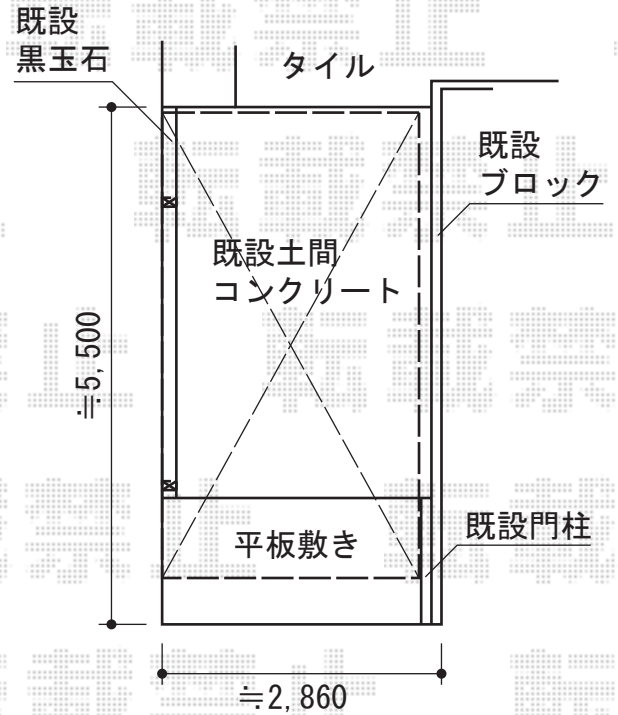

# バルコニー屋根・カーポート

ライザーテラスII R型 ルーフタイプ 積雪~20cm対応  
 間口=関東間1.5間 (方杖芯々2,750mm 屋根幅2,750mm)  
 出幅=3尺 (885mm)  
 色: シャイングレー  
 屋根材: ポリカーボネート (ブラウン)  
 柱仕様: 柱無し  
 施工方法: 上止め仕様  
 オプション: 吊り下げ物干し標準ロング2本入

ライザーテラスII R型 屋根タイプ 単体 積雪~20cm対応  
 間口=関東間2.5間通し (柱芯々4,530mm 屋根幅4,750mm)  
 出幅=5尺 (1,485mm)  
 色: シャイングレー  
 屋根材: ポリカーボネート (ブラウン)  
 柱仕様: 柱奥行移動タイプ (柱2本)  
 施工方法: 上止め仕様  
 オプション: 吊り下げ物干し標準2本入

カーブポートシグマIII 積雪~30cm対応  
 幅=2,701mm  
 奥行=4,980mm  
 色: シャイングレー  
 屋根材: 熱線吸収アクアポリカーボネート (ライトブルー)  
 柱仕様: ロング柱23仕様 (有効高 約2,300mm)

現場状況や作図制限により概略図の内容と多少の違いが生じることがございます。  
 施工時は、現場優先とさせて頂きたく思いますので、お立会い頂き、  
 最終のご指示のほど、何卒、宜しくお願い致します。