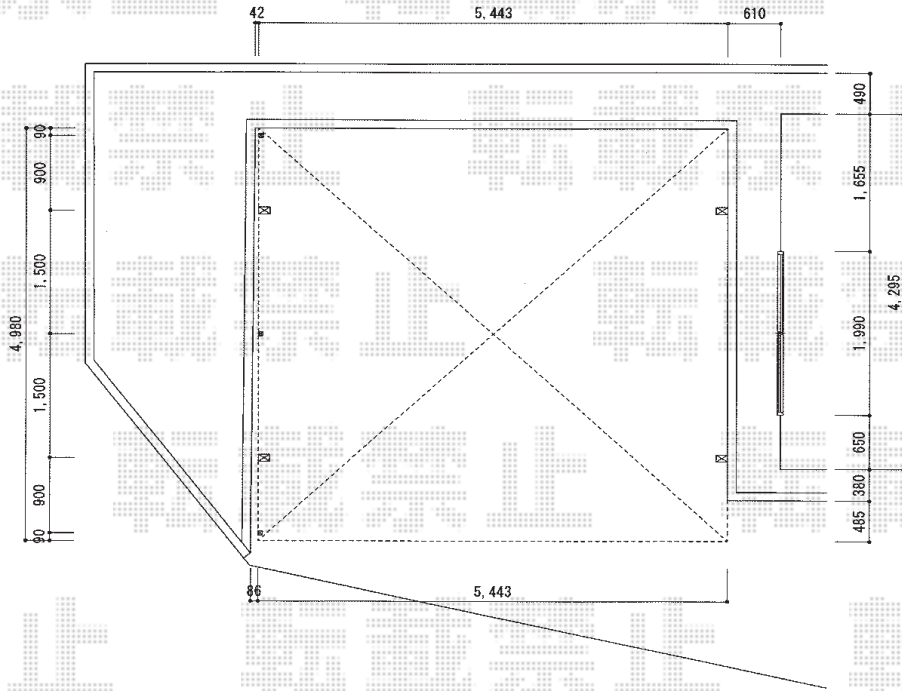

# カーブポートシグマIII ワイド 積雪～30cm対応

トステム カーブポートシグマIII ワイド  
積雪～30cm対応  
幅=5,443mm  
奥行=4,980mm  
色：シャイングレー  
屋根材：熱線吸収アクアポリカーボネート  
(ライトブルー)  
柱仕様：ロング柱23仕様 (有効高 約2,300mm)

現場状況や作図制限により概略図の内容と多少の違いが生じることがございます。  
施工時は、現場優先とさせて頂きたく思いますので、お立会い頂き、  
最終のご指示のほど、何卒、宜しくお願い致します。