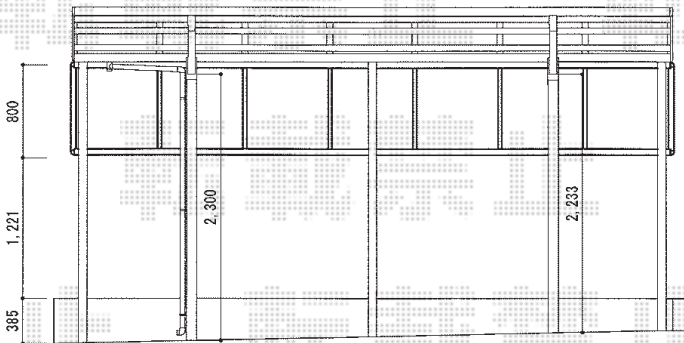

# カーブポートシグマIII ワイド 積雪～30cm対応

トステム カーブポートシグマIII ワイド  
積雪～30cm対応  
幅=5,443mm  
奥行=4,980mm  
色：シャイングレー  
屋根材：熱線吸収アクアポリカーボネート  
(ライトブルー)  
柱仕様：ロング柱23仕様 (有効高 約2,300mm)

現場状況や作図制限により概略図の内容と多少の違いが生じることがございます。  
施工時は、現場優先とさせて頂きたく思いますので、お立会い頂き、  
最終のご指示のほど、何卒、宜しくお願い致します。