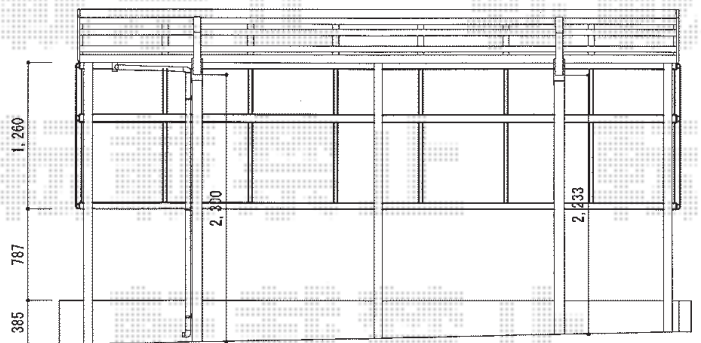

# カーブポートシグマIII ワイド 積雪～30cm対応

トステム カーブポートシグマIII ワイド  
積雪～30cm対応  
幅=5,443mm  
奥行=4,980mm  
色：シャイングレー  
屋根材：熱線吸収アクアポリカーボネート  
(ライトブルー)  
柱仕様：ロング柱23仕様 (有効高 約2,300mm)

現場状況や作図制限により概略図の内容と多少の違いが生じることがございます。  
施工時は、現場優先とさせて頂きたく思いますので、お立会い頂き、  
最終のご指示のほど、何卒、宜しくお願い致します。