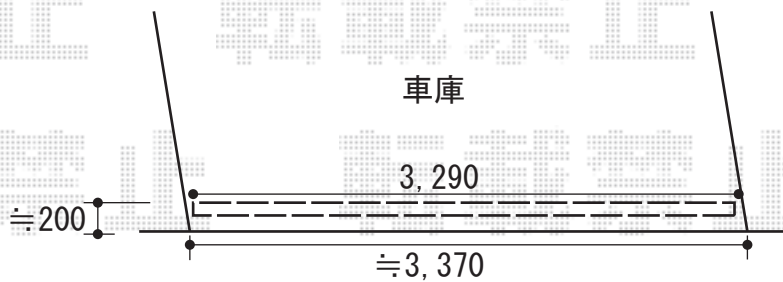

トリップゲートPA型 ノンレール 片開き

Value Select トリップゲートPA型 ノンレール 片開き

開口幅=3,190mm

全幅=3,290mm

たたみ幅=347mm

高さ=1,183mm

色：ブロンズ

キャスター数：2個

落棒数：2本

現場状況や作図制限により概略図の内容と多少の違いが生じることがございます。
施工時は、現場優先とさせて頂きたく思いますので、お立会い頂き、
最終のご指示のほど、何卒、宜しくお願い致します。

EX-SHOP
HTTP://WWW.EX-SHOP.NET

担当：越智