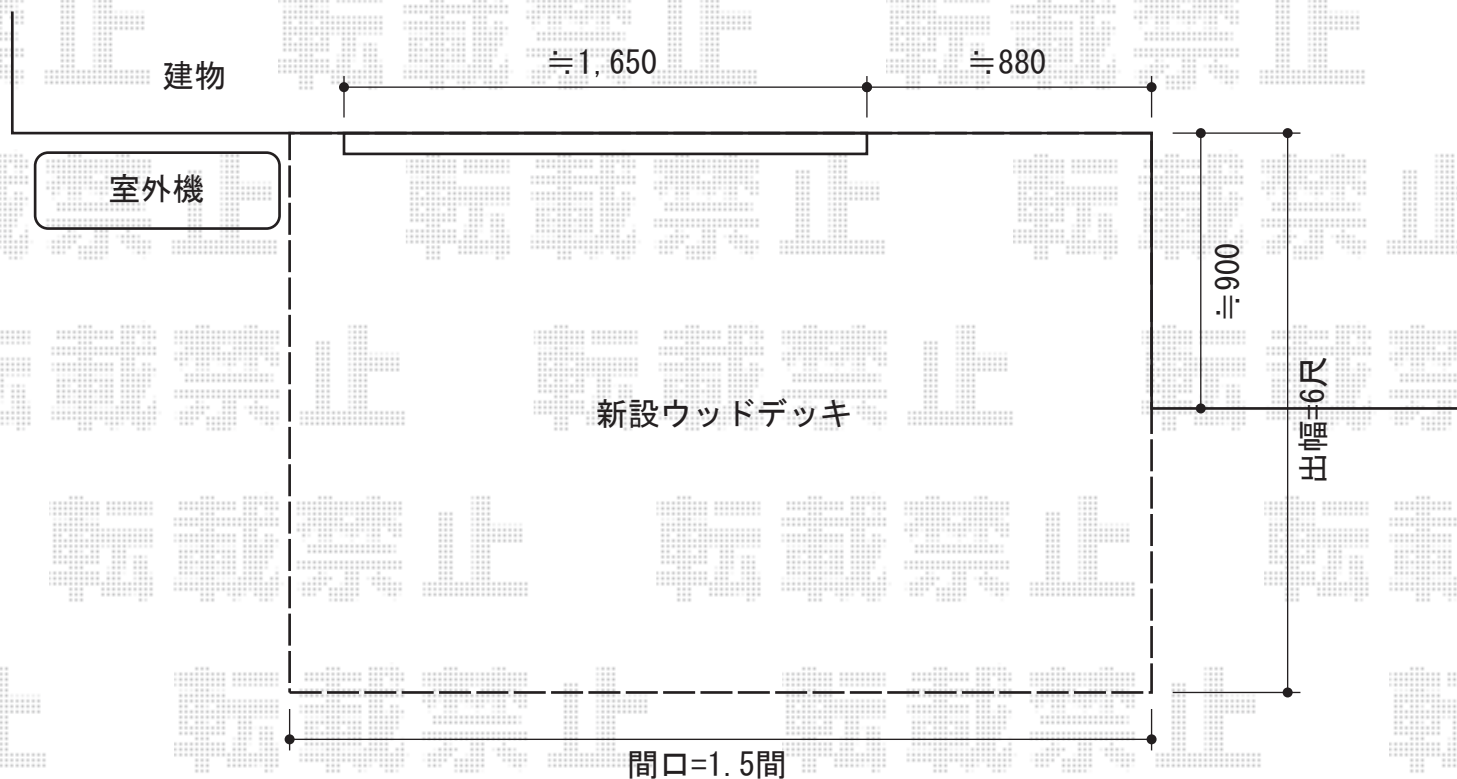

# リウッドデッキ 200 単体

YKK AP リウッドデッキ 200 単体  
間口=1.5間 (2,657mm)  
出幅=6尺 (1,825mm)  
色：(床板：ナチュラルブラウン/  
束柱：プラチナステン)  
床板：縦貼り  
束柱：Tタイプ (400~500mm)

現場状況や作図制限により概略図の内容と多少の違いが生じることがございます。  
施工時は、現場優先とさせて頂きたく思いますので、お立会い頂き、  
最終のご指示のほど、何卒、宜しくお願い致します。